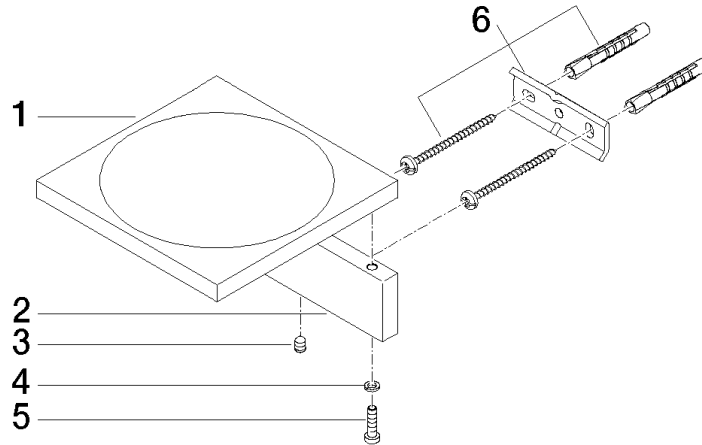

Coupelle murale - Laiton brossé (Or 23cts)

MEM

83 410 780

- largeur 120 mm
- hauteur 45 mm
- saillie 120 mm

S'adapte aux gammes suivantes : MEM,
CYO

	Laiton brossé (Or 23cts)	83 410 780-28
	Chrome	83 410 780-00
	Platine brossé	83 410 780-06
	Platine	83 410 780-08
	Dark Chrome	83 410 780-19
	Champagne brossé (Or 22cts)	83 410 780-46
	Champagne (Or 22cts)	83 410 780-47
	Dark Platinum brossé	83 410 780-99

83 410 780

mm [inches]

83 410 780

Les pièces pour les
autres finitions
peuvent être
trouvées ici : Chrome

Liste des pièces de rechange

N°	Article Numéro	Désignation	Fréquence de montage	Délai de livraison
1	08 17 78 601-28	coupelle	1	20
2	08 17 78 507-28	patte de fixation	1	20
3	90 31 11 112 00 90	tige	1	2
4	90 30 11 029 00 90	rondelle	2	2
5	09 30 30 069 90	vis	2	2
6	05 17 20 718 00 90	set de fixation	1	2