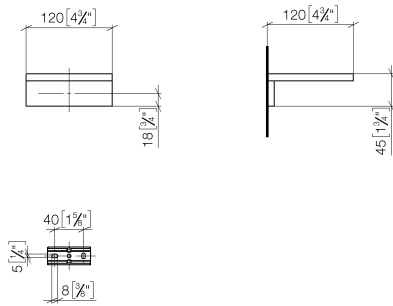

Coupelle murale - Laiton brossé (Or 23cts)

MEM

83 410 780

- largeur 120 mm
- hauteur 45 mm
- saillie 120 mm

S'adapte aux gammes suivantes : MEM,
CYO

	Laiton brossé (Or 23cts)	83 410 780-28
	Chrome	83 410 780-00
	Platine brossé	83 410 780-06
	Platine	83 410 780-08
	Dark Chrome	83 410 780-19
	Champagne brossé (Or 22cts)	83 410 780-46
	Champagne (Or 22cts)	83 410 780-47
	Dark Platinum brossé	83 410 780-99

83 410 780

mm [inches]

83 410 780

Les pièces pour les
autres finitions
peuvent être
trouvées ici : Chrome

Liste des pièces de rechange

N°	Article Numéro	Désignation	Fréquence de montage	Délai de livraison
1	08 17 78 601-28	coupelle	1	20
2	08 17 78 507-28	patte de fixation	1	20
3	90 31 11 112 00 90	tige	1	2
4	90 30 11 029 00 90	rondelle	2	2
5	09 30 30 069 90	vis	2	2
6	05 17 20 718 00 90	set de fixation	1	2