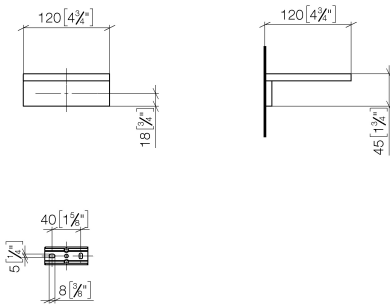

Coupelle murale - Laiton brossé (Or 23cts)

MEM

83 410 780

- largeur 120 mm
- hauteur 45 mm
- saillie 120 mm

S'adapte aux gammes suivantes : MEM,
CYO

	Laiton brossé (Or 23cts)	83 410 780-28
	Chrome	83 410 780-00
	Platine brossé	83 410 780-06
	Platine	83 410 780-08
	Dark Chrome	83 410 780-19
	Champagne brossé (Or 22cts)	83 410 780-46
	Champagne (Or 22cts)	83 410 780-47
	Dark Platinum brossé	83 410 780-99

Coupelle murale - Laiton brossé (Or 23cts)

MEM

83 410 780

mm [inches]

83 410 780

Les pièces pour les
autres finitions
peuvent être
trouvées ici : Chrome

Coupelle murale - Laiton brossé (Or 23cts)

MEM

83 410 780

Liste des pièces de rechange

N°	Article Numéro	Désignation	Fréquence de montage	Délai de livraison
	08 17 78 601-28	coupelle	8	20