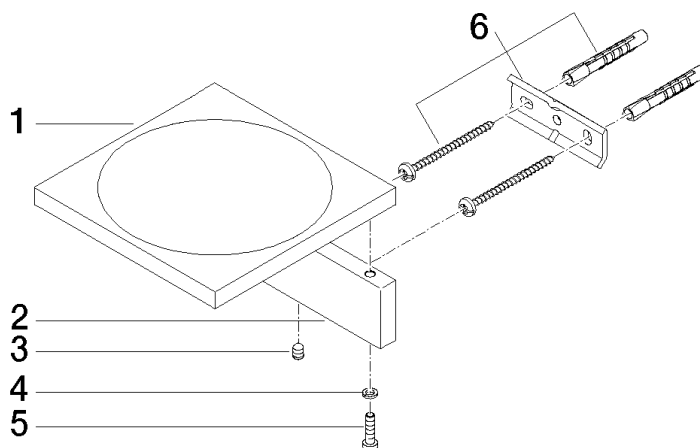

Coupelle murale - Champagne brossé (Or 22cts)

MEM

83 410 780

- largeur 120 mm
- hauteur 45 mm
- saillie 120 mm

S'adapte aux gammes suivantes : MEM, CYO

	Champagne brossé (Or 22cts)	83 410 780-46
	Chrome	83 410 780-00
	Platine brossé	83 410 780-06
	Platine	83 410 780-08
	Dark Chrome	83 410 780-19
	Laiton brossé (Or 23cts)	83 410 780-28
	Champagne (Or 22cts)	83 410 780-47
	Dark Platinum brossé	83 410 780-99

83 410 780

mm [inches]

83 410 780

Les pièces pour les
autres finitions
peuvent être
trouvées ici : Chrome

Liste des pièces de rechange

N°	Article Numéro	Désignation	Fréquence de montage	Délai de livraison
1	08 17 78 601-46	coupelle	1	30
2	08 17 78 507-46	patte de fixation	1	30
3	90 31 11 112 00 90	tige	1	2
4	90 30 11 029 00 90	rondelle	2	2
5	09 30 30 069 90	vis	2	2
6	05 17 20 718 00 90	set de fixation	1	2