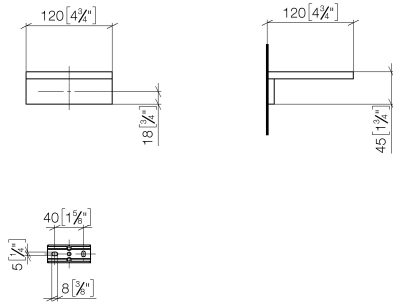

Coupelle murale - Champagne brossé (Or 22cts)

MEM

83 410 780

- largeur 120 mm
- hauteur 45 mm
- saillie 120 mm

S'adapte aux gammes suivantes : MEM, CYO

	Champagne brossé (Or 22cts)	83 410 780-46
	Chrome	83 410 780-00
	Platine brossé	83 410 780-06
	Platine	83 410 780-08
	Dark Chrome	83 410 780-19
	Laiton brossé (Or 23cts)	83 410 780-28
	Champagne (Or 22cts)	83 410 780-47
	Dark Platinum brossé	83 410 780-99

83 410 780

mm [inches]

83 410 780

Les pièces pour les
autres finitions
peuvent être
trouvées ici : Chrome

Liste des pièces de rechange

N°	Article Numéro	Désignation	Fréquence de montage	Délai de livraison
1	08 17 78 601-46	coupelle	1	30
2	08 17 78 507-46	patte de fixation	1	30
3	90 31 11 112 00 90	tige	1	2
4	90 30 11 029 00 90	rondelle	2	2
5	09 30 30 069 90	vis	2	2
6	05 17 20 718 00 90	set de fixation	1	2