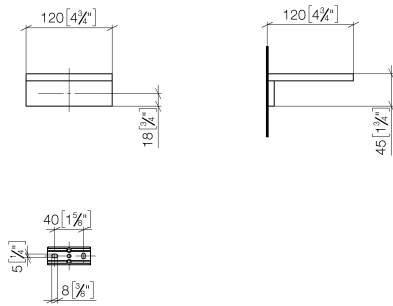

Coupelle murale - Champagne (Or 22cts)

MEM

83 410 780

- largeur 120 mm
- hauteur 45 mm
- saillie 120 mm

S'adapte aux gammes suivantes : MEM,
CYO

	Champagne (Or 22cts)	83 410 780-47
	Chrome	83 410 780-00
	Platine brossé	83 410 780-06
	Platine	83 410 780-08
	Dark Chrome	83 410 780-19
	Laiton brossé (Or 23cts)	83 410 780-28
	Champagne brossé (Or 22cts)	83 410 780-46
	Dark Platinum brossé	83 410 780-99

83 410 780

mm [inches]

83 410 780

Les pièces pour les
autres finitions
peuvent être
trouvées ici : Chrome

Liste des pièces de rechange

N°	Article Numéro	Désignation	Fréquence de montage	Délai de livraison
1	08 17 78 601-47	coupelle	1	30
2	08 17 78 507-47	patte de fixation	1	30
3	90 31 11 112 00 90	tige	1	2
4	90 30 11 029 00 90	rondelle	2	2
5	09 30 30 069 90	vis	2	2
6	05 17 20 718 00 90	set de fixation	1	2