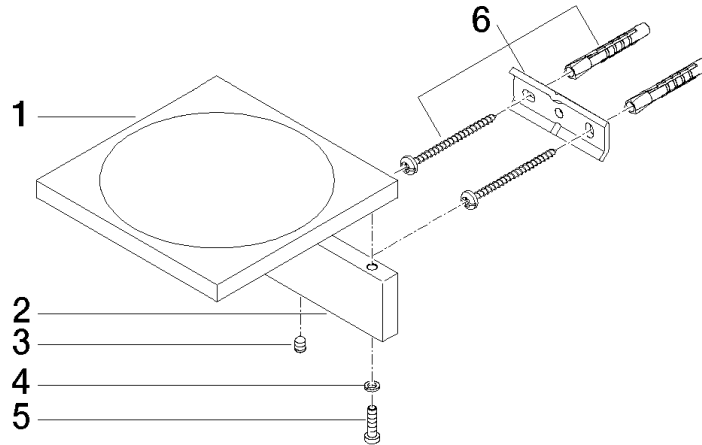

Coupelle murale - Champagne (Or 22cts)

MEM

83 410 780

- largeur 120 mm
- hauteur 45 mm
- saillie 120 mm

S'adapte aux gammes suivantes : MEM,
CYO

	Champagne (Or 22cts)	83 410 780-47
	Chrome	83 410 780-00
	Platine brossé	83 410 780-06
	Platine	83 410 780-08
	Dark Chrome	83 410 780-19
	Laiton brossé (Or 23cts)	83 410 780-28
	Champagne brossé (Or 22cts)	83 410 780-46
	Dark Platinum brossé	83 410 780-99

83 410 780

mm [inches]

83 410 780

Les pièces pour les
autres finitions
peuvent être
trouvées ici : Chrome

Liste des pièces de rechange

N°	Article Numéro	Désignation	Fréquence de montage	Délai de livraison
1	08 17 78 601-47	coupelle	1	30
2	08 17 78 507-47	patte de fixation	1	30
3	90 31 11 112 00 90	tige	1	2
4	90 30 11 029 00 90	rondelle	2	2
5	09 30 30 069 90	vis	2	2
6	05 17 20 718 00 90	set de fixation	1	2