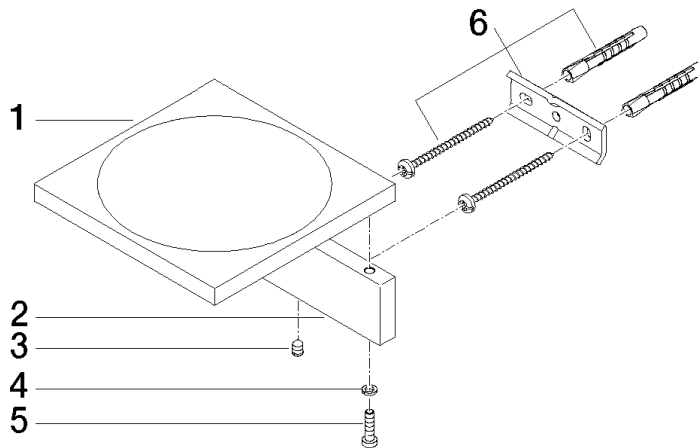

Coupelle murale - Champagne (Or 22cts)

MEM

83 410 780

- largeur 120 mm
- hauteur 45 mm
- saillie 120 mm

S'adapte aux gammes suivantes : MEM,  
CYO

	Champagne (Or 22cts)	83 410 780-47
	Chrome	83 410 780-00
	Platine brossé	83 410 780-06
	Platine	83 410 780-08
	Dark Chrome	83 410 780-19
	Laiton brossé (Or 23cts)	83 410 780-28
	Champagne brossé (Or 22cts)	83 410 780-46
	Dark Platinum brossé	83 410 780-99

Coupelle murale - Champagne (Or 22cts)

83 410 780

mm [inches]

83 410 780

Les pièces pour les  
autres finitions  
peuvent être  
trouvées ici : Chrome