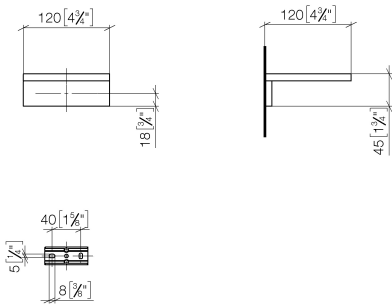

Coupelle murale - Champagne (Or 22cts)

MEM

83 410 780

- largeur 120 mm
- hauteur 45 mm
- saillie 120 mm

S'adapte aux gammes suivantes : MEM,  
CYO

	Champagne (Or 22cts)	83 410 780-47
	Chrome	83 410 780-00
	Platine brossé	83 410 780-06
	Platine	83 410 780-08
	Dark Chrome	83 410 780-19
	Laiton brossé (Or 23cts)	83 410 780-28
	Champagne brossé (Or 22cts)	83 410 780-46
	Dark Platinum brossé	83 410 780-99

Coupelle murale - Champagne (Or 22cts)

83 410 780

mm [inches]

83 410 780

Les pièces pour les  
autres finitions  
peuvent être  
trouvées ici : Chrome