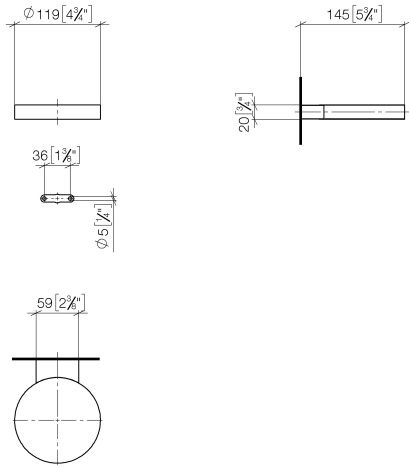

**Coupelle murale - Chrome**

MADISON

83 410 979

- largeur 120 mm
- hauteur 20 mm
- saillie 145 mm

S'adapte aux gammes suivantes : MADISON, MEM, TARA, CL.1, LISSÉ, VAIA, META, CYO

|   |                             |               |
|---|-----------------------------|---------------|
|    | Chrome                      | 83 410 979-00 |
|    | Platine brossé              | 83 410 979-06 |
|    | Platine                     | 83 410 979-08 |
|    | Laiton (Or 23cts)           | 83 410 979-09 |
|    | Dark Chrome                 | 83 410 979-19 |
|    | Or clair                    | 83 410 979-26 |
|    | Or clair brossé             | 83 410 979-27 |
|    | Laiton brossé (Or 23cts)    | 83 410 979-28 |
|    | Noir mat                    | 83 410 979-33 |
|   | Bronze brossé               | 83 410 979-42 |
|  | Champagne brossé (Or 22cts) | 83 410 979-46 |
|  | Champagne (Or 22cts)        | 83 410 979-47 |
|  | Chrome brossé               | 83 410 979-93 |
|  | Dark Platinum brossé        | 83 410 979-99 |

83 410 979

mm [inches]

83 410 979

Les pièces pour les  
autres finitions  
peuvent être  
trouvées ici : Platine  
brossé

### Liste des pièces de rechange

| N° | Article Numéro     | Désignation       | Fréquence de montage | Délai de livraison |
|----|--------------------|-------------------|----------------------|--------------------|
| 1  | 08 17 97 570-00    | coupelle          | 1                    | 10                 |
| 2  | 09 31 11 002 90    | tige              | 1                    | 2                  |
| 3  | 08 17 30 502-00    | patte de fixation | 1                    | 10                 |
| 4  | 09 30 30 080 90    | vis               | 2                    | 2                  |
| 5  | 05 30 31 025 00 90 | set de fixation   | 1                    | 2                  |
| 6  | 09 17 20 030 90    | patte de fixation | 1                    | 2                  |