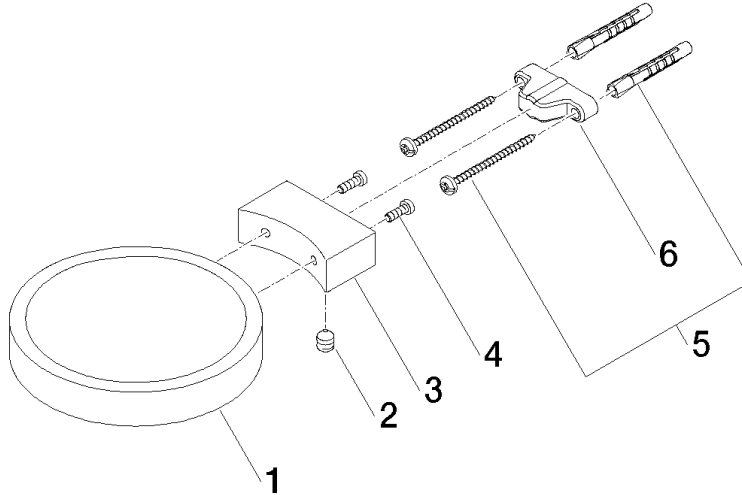

**Coupelle murale - Chrome**

MADISON

83 410 979

- largeur 120 mm
- hauteur 20 mm
- saillie 145 mm

S'adapte aux gammes suivantes : MADISON, MEM, TARA, CL.1, LISSÉ, VAIA, META, CYO

|   |                             |               |
|---|-----------------------------|---------------|
|    | Chrome                      | 83 410 979-00 |
|    | Platine brossé              | 83 410 979-06 |
|    | Platine                     | 83 410 979-08 |
|    | Laiton (Or 23cts)           | 83 410 979-09 |
|    | Dark Chrome                 | 83 410 979-19 |
|    | Or clair                    | 83 410 979-26 |
|    | Or clair brossé             | 83 410 979-27 |
|    | Laiton brossé (Or 23cts)    | 83 410 979-28 |
|    | Noir mat                    | 83 410 979-33 |
|   | Bronze brossé               | 83 410 979-42 |
|  | Champagne brossé (Or 22cts) | 83 410 979-46 |
|  | Champagne (Or 22cts)        | 83 410 979-47 |
|  | Chrome brossé               | 83 410 979-93 |
|  | Dark Platinum brossé        | 83 410 979-99 |

83 410 979

mm [inches]

83 410 979

Les pièces pour les  
autres finitions  
peuvent être  
trouvées ici : Platine  
brossé

### Liste des pièces de rechange

| N° | Article Numéro     | Désignation       | Fréquence de montage | Délai de livraison |
|----|--------------------|-------------------|----------------------|--------------------|
| 1  | 08 17 97 570-00    | coupelle          | 1                    | 10                 |
| 2  | 09 31 11 002 90    | tige              | 1                    | 2                  |
| 3  | 08 17 30 502-00    | patte de fixation | 1                    | 10                 |
| 4  | 09 30 30 080 90    | vis               | 2                    | 2                  |
| 5  | 05 30 31 025 00 90 | set de fixation   | 1                    | 2                  |
| 6  | 09 17 20 030 90    | patte de fixation | 1                    | 2                  |