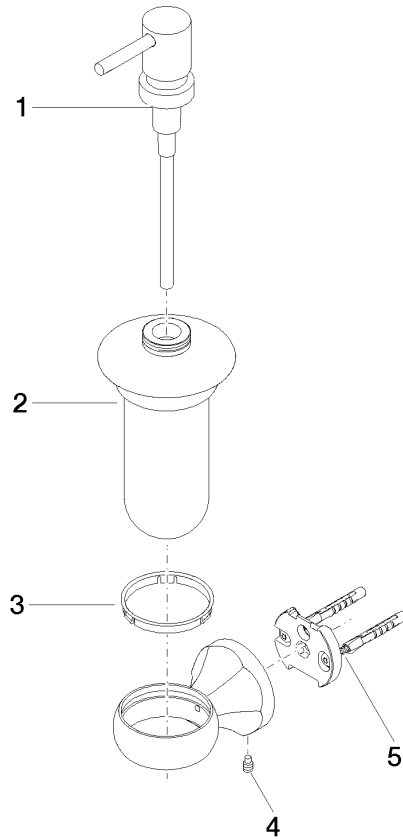

83 435 361

- flacon en opaline
- largeur 85 mm
- hauteur 200 mm
- volume de bouteille de 250 ml
- saillie 121 mm

	Dark Platinum brossé	83 435 361-99
	Chrome	83 435 361-00
	Platine brossé	83 435 361-06
	Platine	83 435 361-08
	Laiton (Or 23cts)	83 435 361-09
	Laiton brossé (Or 23cts)	83 435 361-28

83 435 361

mm [inches]

83 435 361

Les pièces pour les
autres finitions
peuvent être
trouvées ici : [Chrome](#)

83 435 361

Liste des pièces de rechange

N°	Article Numéro	Désignation	Fréquence de montage	Délai de livraison
	90 10 10 535 01-99	distributeur	5	30