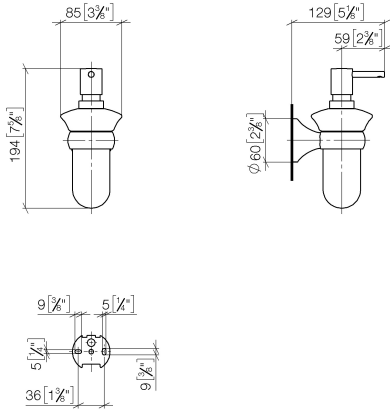

83 435 361

- flacon en opaline
- largeur 85 mm
- hauteur 200 mm
- volume de bouteille de 250 ml
- saillie 121 mm

	Dark Platinum brossé	83 435 361-99
	Chrome	83 435 361-00
	Platine brossé	83 435 361-06
	Platine	83 435 361-08
	Laiton (Or 23cts)	83 435 361-09
	Laiton brossé (Or 23cts)	83 435 361-28

83 435 361

mm [inches]

83 435 361

Les pièces pour les
autres finitions
peuvent être
trouvées ici : [Chrome](#)

83 435 361

Liste des pièces de rechange

N°	Article Numéro	Désignation	Fréquence de montage	Délai de livraison
	90 10 10 535 01-99	distributeur	5	30