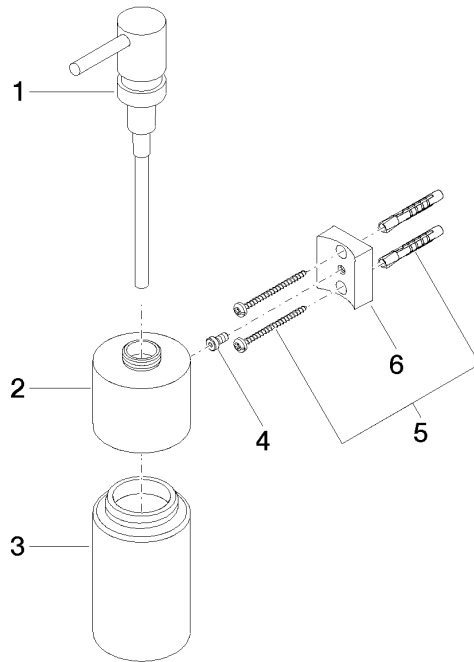

EDITION PRO Distributeur murale - Chrome

83 435 626

- flacon en cristal, mat
- largeur 60 mm
- hauteur 203 mm
- volume de bouteille de 250 ml
- saillie 100 mm

	Chrome	83 435 626-00
	Noir mat	83 435 626-33
	Chrome brossé	83 435 626-93

EDITION PRO Distributeur murale - Chrome

83 435 626

mm [inches]

EDITION PRO Distributeur murale - Chrome

83 435 626

Les pièces pour les autres finitions peuvent être trouvées ici : Noir mat

Liste des pièces de rechange

N°	Article Numéro	Désignation	Fréquence de montage	Délai de livraison
1	90 10 10 535 00-00	distributeur	1	10
2	90 10 10 525 00-00	prise	1	10
3	90 90 04 001 00 82	verre	1	2
4	09 30 30 093 90	vis	1	2
5	05 30 31 025 00 90	set de fixation	1	2
6	08 10 10 530-00	patte de fixation	1	10