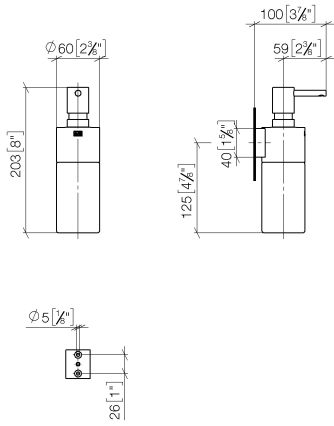

EDITION PRO Distributeur murale - Chrome

83 435 626

- flacon en cristal, mat
- largeur 60 mm
- hauteur 203 mm
- volume de bouteille de 250 ml
- saillie 100 mm

	Chrome	83 435 626-00
	Noir mat	83 435 626-33
	Chrome brossé	83 435 626-93

EDITION PRO Distributeur murale - Chrome

83 435 626

mm [inches]

EDITION PRO Distributeur murale - Chrome

83 435 626

Les pièces pour les autres finitions peuvent être trouvées ici : Noir mat

Liste des pièces de rechange

N°	Article Numéro	Désignation	Fréquence de montage	Délai de livraison
1	90 10 10 535 00-00	distributeur	1	10
2	90 10 10 525 00-00	prise	1	10
3	90 90 04 001 00 82	verre	1	2
4	09 30 30 093 90	vis	1	2
5	05 30 31 025 00 90	set de fixation	1	2
6	08 10 10 530-00	patte de fixation	1	10