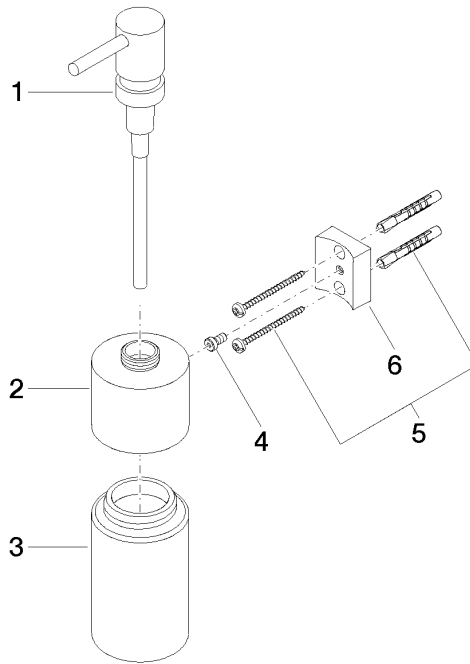

EDITION PRO Distributeur murale - Noir mat

83 435 626

- flacon en cristal, mat
- largeur 60 mm
- hauteur 203 mm
- volume de bouteille de 250 ml
- saillie 100 mm

	Noir mat	83 435 626-33
	Chrome	83 435 626-00
	Chrome brossé	83 435 626-93

EDITION PRO Distributeur murale - Noir mat

83 435 626

mm [inches]

EDITION PRO Distributeur murale - Noir mat

83 435 626

Les pièces pour les
autres finitions
peuvent être
trouvées ici : Chrome

EDITION PRO Distributeur murale - Noir mat

83 435 626

Liste des pièces de rechange

N°	Article Numéro	Désignation	Fréquence de montage	Délai de livraison
	90 10 10 535 00-33	distributeur	6	30