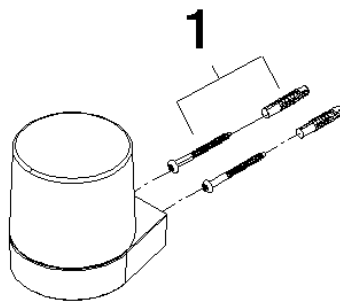

83 435 832

mm [inches]

Distributeur murale - Soft Black

83 435 832

Version du produit de 1/1/2023

Les pièces pour les
autres finitions
peuvent être
trouvées ici : Chrome

Distributeur murale - Soft Black

83 435 832