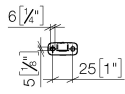

Distributeur murale - Soft Black

83 435 832

mm [inches]