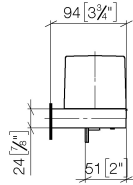

Distributeur murale - Soft Black

83 435 832

- largeur 78 mm
- hauteur 108 mm
- volume de bouteille de 250 ml
- saillie 94 mm

	Soft Black	83 435 832-69
	Chrome	83 435 832-00

Distributeur murale - Soft Black

83 435 832

mm [inches]

Distributeur murale - Soft Black

83 435 832

Version du produit de 1/1/2023

Les pièces pour les
autres finitions
peuvent être
trouvées ici : Chrome

Distributeur murale - Soft Black

83 435 832