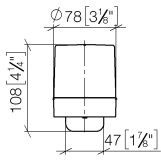

Distributeur murale - Soft Black

83 435 832

- largeur 78 mm
- hauteur 108 mm
- volume de bouteille de 250 ml
- saillie 94 mm

	Soft Black	83 435 832-69
	Chrome	83 435 832-00

Distributeur murale - Soft Black

83 435 832

mm [inches]

Distributeur murale - Soft Black

83 435 832

Version du produit de 1/1/2023

Les pièces pour les
autres finitions
peuvent être
trouvées ici : Chrome

Distributeur murale - Soft Black

83 435 832