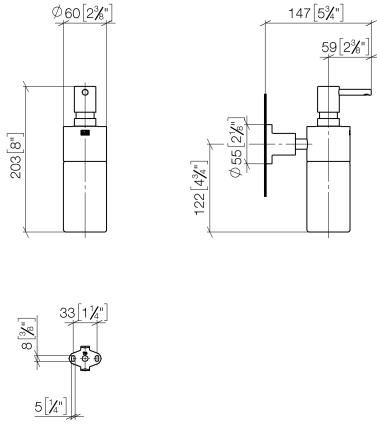

83 435 892

- flacon en cristal, mat
- largeur 60 mm
- hauteur 200 mm
- rosace Ø 55 mm
- volume de bouteille de 250 ml
- saillie 144 mm

	Dark Chrome	83 435 892-19
	Chrome	83 435 892-00
	Platine brossé	83 435 892-06
	Platine	83 435 892-08
	Laiton brossé (Or 23cts)	83 435 892-28
	Noir mat	83 435 892-33
	Bronze brossé	83 435 892-42
	Champagne brossé (Or 22cts)	83 435 892-46
	Champagne (Or 22cts)	83 435 892-47
	Chrome brossé	83 435 892-93
	Dark Platinum brossé	83 435 892-99

83 435 892

mm [inches]

83 435 892

Les pièces pour les
autres finitions
peuvent être
trouvées ici : Chrome

Liste des pièces de rechange