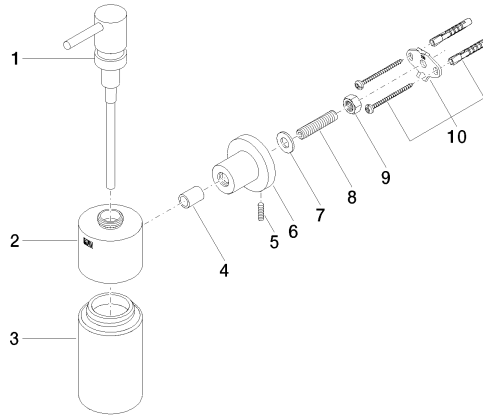

83 435 892

- flacon en cristal, mat
- largeur 60 mm
- hauteur 200 mm
- rosace Ø 55 mm
- volume de bouteille de 250 ml
- saillie 144 mm

	Dark Chrome	83 435 892-19
	Chrome	83 435 892-00
	Platine brossé	83 435 892-06
	Platine	83 435 892-08
	Laiton brossé (Or 23cts)	83 435 892-28
	Noir mat	83 435 892-33
	Bronze brossé	83 435 892-42
	Champagne brossé (Or 22cts)	83 435 892-46
	Champagne (Or 22cts)	83 435 892-47
	Chrome brossé	83 435 892-93
	Dark Platinum brossé	83 435 892-99

83 435 892

mm [inches]

83 435 892

Les pièces pour les
autres finitions
peuvent être
trouvées ici : Chrome

Liste des pièces de rechange