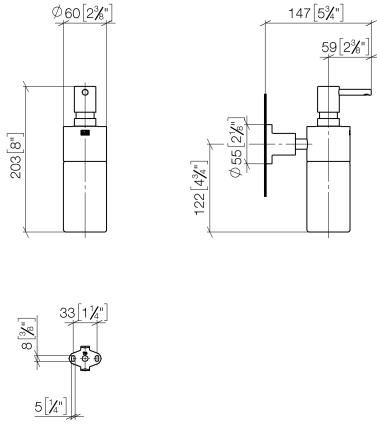

83 435 892

- flacon en cristal, mat
- largeur 60 mm
- hauteur 200 mm
- rosace Ø 55 mm
- volume de bouteille de 250 ml
- saillie 144 mm

	Noir mat	83 435 892-33
	Chrome	83 435 892-00
	Platine brossé	83 435 892-06
	Platine	83 435 892-08
	Dark Chrome	83 435 892-19
	Laiton brossé (Or 23cts)	83 435 892-28
	Bronze brossé	83 435 892-42
	Champagne brossé (Or 22cts)	83 435 892-46
	Champagne (Or 22cts)	83 435 892-47
	Chrome brossé	83 435 892-93
	Dark Platinum brossé	83 435 892-99

83 435 892

mm [inches]

83 435 892

**Version du produit de 4/1/2024**

Les pièces pour les  
autres finitions  
peuvent être  
trouvées ici : [Chrome](#)

TARA Distributeur murale - Noir mat

TARA

83 435 892

## Liste des pièces de rechange

Version du produit de 4/1/2024

N°	Article Numéro	Désignation	Fréquence de montage	Délai de livraison
	90 10 10 535 00-33	distributeur	10	30