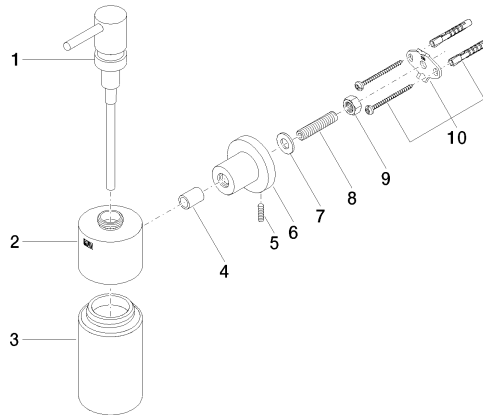

83 435 892

- flacon en cristal, mat
- largeur 60 mm
- hauteur 200 mm
- rosace Ø 55 mm
- volume de bouteille de 250 ml
- saillie 144 mm

	Noir mat	83 435 892-33
	Chrome	83 435 892-00
	Platine brossé	83 435 892-06
	Platine	83 435 892-08
	Dark Chrome	83 435 892-19
	Laiton brossé (Or 23cts)	83 435 892-28
	Bronze brossé	83 435 892-42
	Champagne brossé (Or 22cts)	83 435 892-46
	Champagne (Or 22cts)	83 435 892-47
	Chrome brossé	83 435 892-93
	Dark Platinum brossé	83 435 892-99

83 435 892

mm [inches]

83 435 892

**Version du produit de 4/1/2024**

Les pièces pour les  
autres finitions  
peuvent être  
trouvées ici : [Chrome](#)

TARA Distributeur murale - Noir mat

TARA

83 435 892

## Liste des pièces de rechange

Version du produit de 4/1/2024

N°	Article Numéro	Désignation	Fréquence de montage	Délai de livraison
	90 10 10 535 00-33	distributeur	10	30