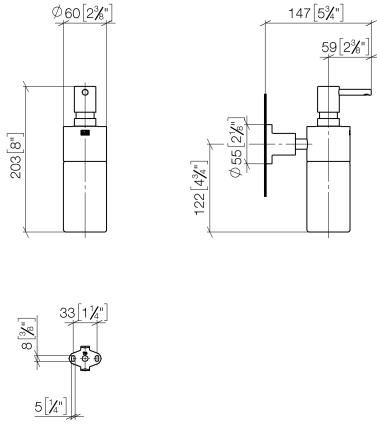

83 435 892

- flacon en cristal, mat
- largeur 60 mm
- hauteur 200 mm
- rosace Ø 55 mm
- volume de bouteille de 250 ml
- saillie 144 mm

	Champagne brossé (Or 22cts)	83 435 892-46
	Chrome	83 435 892-00
	Platine brossé	83 435 892-06
	Platine	83 435 892-08
	Dark Chrome	83 435 892-19
	Laiton brossé (Or 23cts)	83 435 892-28
	Noir mat	83 435 892-33
	Bronze brossé	83 435 892-42
	Champagne (Or 22cts)	83 435 892-47
	Chrome brossé	83 435 892-93
	Dark Platinum brossé	83 435 892-99

83 435 892

mm [inches]

83 435 892

Version du produit de 4/1/2024

Les pièces pour les
autres finitions
peuvent être
trouvées ici : Chrome

TARA Distributeur murale - Champagne brossé (Or 22cts)

TARA

83 435 892

Liste des pièces de rechange

Version du produit de 4/1/2024

N°	Article Numéro	Désignation	Fréquence de montage	Délai de livraison
	90 10 10 535 00-46	distributeur	10	30