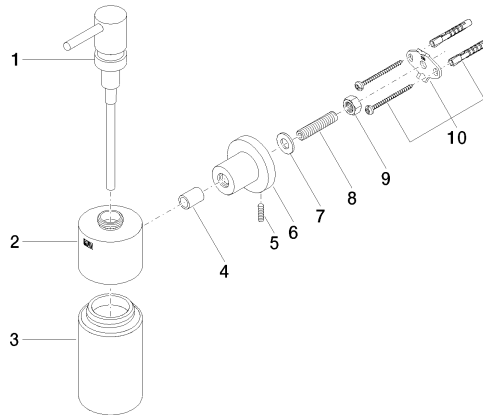

83 435 892

- flacon en cristal, mat
- largeur 60 mm
- hauteur 200 mm
- rosace Ø 55 mm
- volume de bouteille de 250 ml
- saillie 144 mm

	Champagne brossé (Or 22cts)	83 435 892-46
	Chrome	83 435 892-00
	Platine brossé	83 435 892-06
	Platine	83 435 892-08
	Dark Chrome	83 435 892-19
	Laiton brossé (Or 23cts)	83 435 892-28
	Noir mat	83 435 892-33
	Bronze brossé	83 435 892-42
	Champagne (Or 22cts)	83 435 892-47
	Chrome brossé	83 435 892-93
	Dark Platinum brossé	83 435 892-99

83 435 892

mm [inches]

83 435 892

Version du produit de 4/1/2024

Les pièces pour les
autres finitions
peuvent être
trouvées ici : Chrome

TARA Distributeur murale - Champagne brossé (Or 22cts)

TARA

83 435 892

Liste des pièces de rechange

Version du produit de 4/1/2024

N°	Article Numéro	Désignation	Fréquence de montage	Délai de livraison
	90 10 10 535 00-46	distributeur	10	30