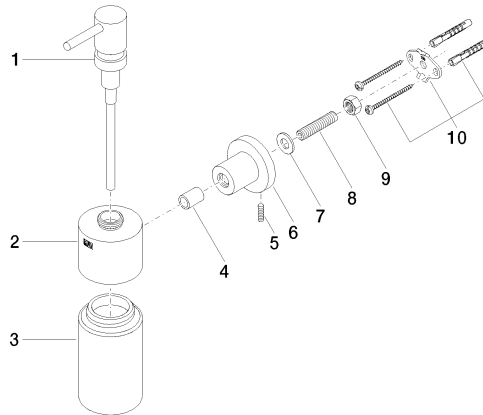

83 435 892

- flacon en cristal, mat
- largeur 60 mm
- hauteur 200 mm
- rosace Ø 55 mm
- volume de bouteille de 250 ml
- saillie 144 mm

	Champagne (Or 22cts)	83 435 892-47
	Chrome	83 435 892-00
	Platine brossé	83 435 892-06
	Platine	83 435 892-08
	Dark Chrome	83 435 892-19
	Laiton brossé (Or 23cts)	83 435 892-28
	Noir mat	83 435 892-33
	Bronze brossé	83 435 892-42
	Champagne brossé (Or 22cts)	83 435 892-46
	Chrome brossé	83 435 892-93
	Dark Platinum brossé	83 435 892-99

83 435 892

mm [inches]

83 435 892

Version du produit de 4/1/2024

Les pièces pour les
autres finitions
peuvent être
trouvées ici : Chrome

TARA Distributeur murale - Champagne (Or 22cts)

TARA

83 435 892

Liste des pièces de rechange

Version du produit de 4/1/2024

N°	Article Numéro	Désignation	Fréquence de montage	Délai de livraison
	90 10 10 535 00-47	distributeur	10	30