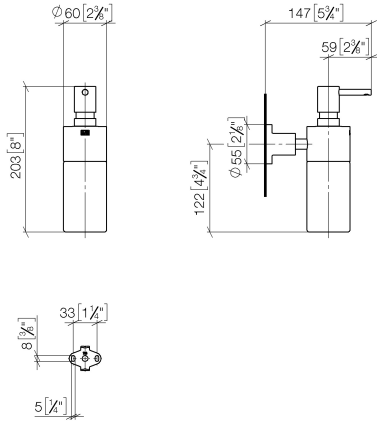

83 435 892

- flacon en cristal, mat
- largeur 60 mm
- hauteur 200 mm
- rosace Ø 55 mm
- volume de bouteille de 250 ml
- saillie 144 mm

	Champagne (Or 22cts)	83 435 892-47
	Chrome	83 435 892-00
	Platine brossé	83 435 892-06
	Platine	83 435 892-08
	Dark Chrome	83 435 892-19
	Laiton brossé (Or 23cts)	83 435 892-28
	Noir mat	83 435 892-33
	Bronze brossé	83 435 892-42
	Champagne brossé (Or 22cts)	83 435 892-46
	Chrome brossé	83 435 892-93
	Dark Platinum brossé	83 435 892-99

83 435 892

mm [inches]

83 435 892

Version du produit de 4/1/2024

Les pièces pour les
autres finitions
peuvent être
trouvées ici : Chrome

TARA Distributeur murale - Champagne (Or 22cts)

TARA

83 435 892

Liste des pièces de rechange

Version du produit de 4/1/2024

N°	Article Numéro	Désignation	Fréquence de montage	Délai de livraison
	90 10 10 535 00-47	distributeur	10	30