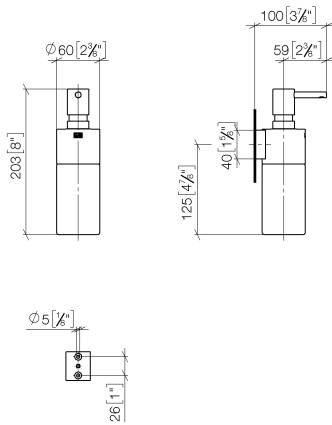

83 435 970

- flacon en cristal, mat
- largeur 60 mm
- hauteur 200 mm
- volume de bouteille de 250 ml
- saillie 96 mm

S'adapte aux gammes suivantes : MADISON,
MEM, TARA, CL.1, LISSÉ, VAIA, META,
CYO

	Chrome	83 435 970-00
	Platine brossé	83 435 970-06
	Platine	83 435 970-08
	Dark Chrome	83 435 970-19
	Or clair	83 435 970-26
	Or clair brossé	83 435 970-27
	Laiton brossé (Or 23cts)	83 435 970-28
	Noir mat	83 435 970-33
	Bronze brossé	83 435 970-42
	Champagne brossé (Or 22cts)	83 435 970-46
	Champagne (Or 22cts)	83 435 970-47
	Chrome brossé	83 435 970-93
	Dark Platinum brossé	83 435 970-99

83 435 970

mm [inches]

83 435 970

Les pièces pour les autres finitions peuvent être trouvées ici : Platine brossé

Liste des pièces de rechange

N°	Article Numéro	Désignation	Fréquence de montage	Délai de livraison
1	90 10 10 535 00-00	distributeur	1	10
2	90 10 10 525 00-00	prise	1	10
3	90 90 04 001 00 82	verre	1	2
4	09 30 30 093 90	vis	1	2
5	05 30 31 025 00 90	set de fixation	1	2
6	08 10 10 530-00	patte de fixation	1	10