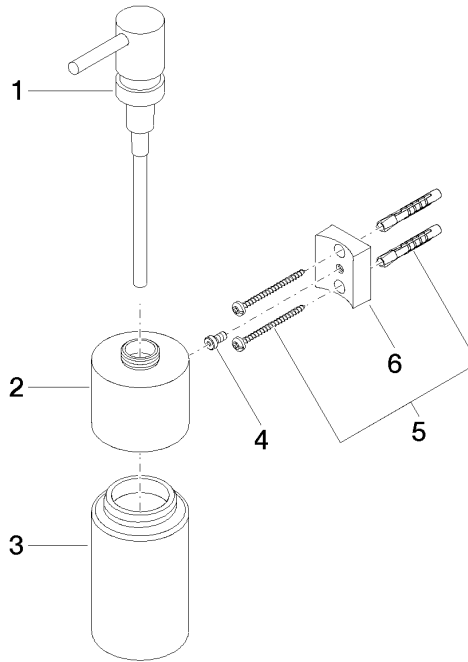

83 435 970

- flacon en cristal, mat
- largeur 60 mm
- hauteur 200 mm
- volume de bouteille de 250 ml
- saillie 96 mm

S'adapte aux gammes suivantes : MADISON,
MEM, TARA, CL.1, LISSÉ, VAIA, META,
CYO

	Or clair	83 435 970-26
	Chrome	83 435 970-00
	Platine brossé	83 435 970-06
	Platine	83 435 970-08
	Dark Chrome	83 435 970-19
	Or clair brossé	83 435 970-27
	Laiton brossé (Or 23cts)	83 435 970-28
	Noir mat	83 435 970-33
	Bronze brossé	83 435 970-42
	Champagne brossé (Or 22cts)	83 435 970-46
	Champagne (Or 22cts)	83 435 970-47
	Chrome brossé	83 435 970-93
	Dark Platinum brossé	83 435 970-99

83 435 970

mm [inches]

Version du produit de 10/1/2023

Les pièces pour les
autres finitions
peuvent être
trouvées ici : Chrome

Distributeur murale - Or clair

MADISON

83 435 970

Liste des pièces de rechange

Version du produit de 10/1/2023

N°	Article Numéro	Désignation	Fréquence de montage	Délai de livraison
	90 10 10 535 00-26	distributeur	6	30