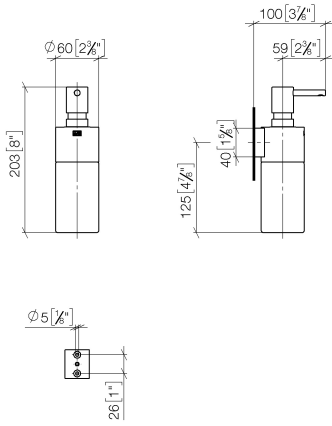

83 435 970

- flacon en cristal, mat
- largeur 60 mm
- hauteur 200 mm
- volume de bouteille de 250 ml
- saillie 96 mm

S'adapte aux gammes suivantes : MADISON,
MEM, TARA, CL.1, LISSÉ, VAIA, META,
CYO

	Or clair	83 435 970-26
	Chrome	83 435 970-00
	Platine brossé	83 435 970-06
	Platine	83 435 970-08
	Dark Chrome	83 435 970-19
	Or clair brossé	83 435 970-27
	Laiton brossé (Or 23cts)	83 435 970-28
	Noir mat	83 435 970-33
	Bronze brossé	83 435 970-42
	Champagne brossé (Or 22cts)	83 435 970-46
	Champagne (Or 22cts)	83 435 970-47
	Chrome brossé	83 435 970-93
	Dark Platinum brossé	83 435 970-99

83 435 970

mm [inches]

Version du produit de 10/1/2023

Les pièces pour les
autres finitions
peuvent être
trouvées ici : Chrome

Distributeur murale - Or clair

MADISON

83 435 970

Liste des pièces de rechange