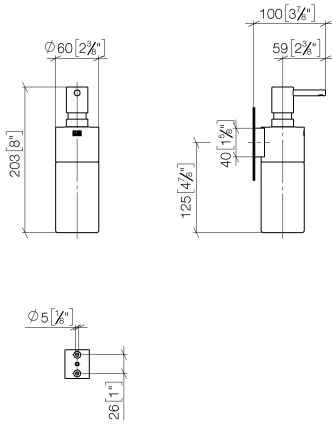

83 435 970

- flacon en cristal, mat
- largeur 60 mm
- hauteur 200 mm
- volume de bouteille de 250 ml
- saillie 96 mm

S'adapte aux gammes suivantes : MADISON,
MEM, TARA, CL.1, LISSÉ, VAIA, META,
CYO

	Or clair brossé	83 435 970-27
	Chrome	83 435 970-00
	Platine brossé	83 435 970-06
	Platine	83 435 970-08
	Dark Chrome	83 435 970-19
	Or clair	83 435 970-26
	Laiton brossé (Or 23cts)	83 435 970-28
	Noir mat	83 435 970-33
	Bronze brossé	83 435 970-42
	Champagne brossé (Or 22cts)	83 435 970-46
	Champagne (Or 22cts)	83 435 970-47
	Chrome brossé	83 435 970-93
	Dark Platinum brossé	83 435 970-99

83 435 970

mm [inches]

83 435 970

Version du produit de 10/1/2023

Les pièces pour les
autres finitions
peuvent être
trouvées ici : Chrome

Distributeur murale - Or clair brossé

MADISON

83 435 970

Liste des pièces de rechange

Version du produit de 10/1/2023

N°	Article Numéro	Désignation	Fréquence de montage	Délai de livraison
	90 10 10 535 00-27	distributeur	6	30