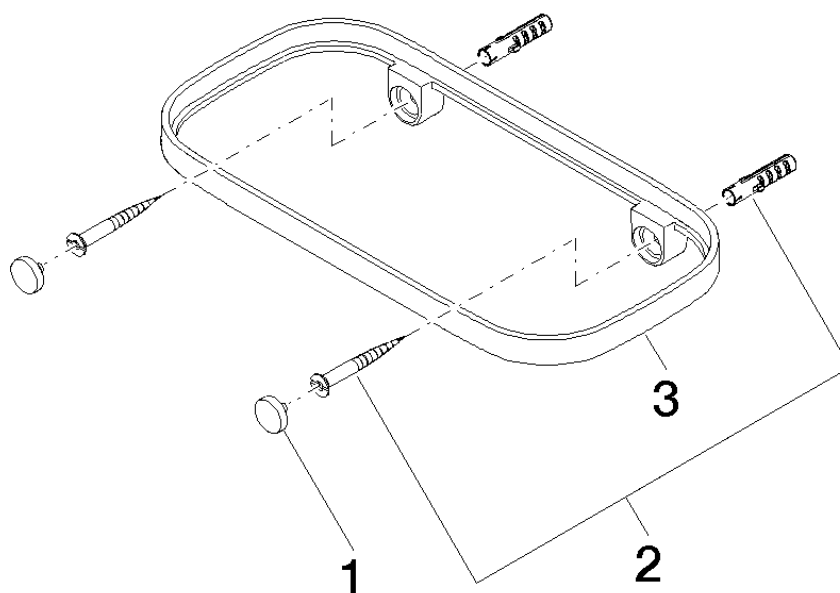

83 481 970

mm [inches]

83 481 970

Les pièces pour les autres finitions peuvent être trouvées ici : Chrome

Liste des pièces de rechange

N°	Article Numéro	Désignation	Fréquence de montage	Délai de livraison
1	90 30 30 520 00-06	set	1	10
2	05 30 31 002 00 90	set de fixation	1	2
3	08 17 97 577-06	patte de fixation	1	10