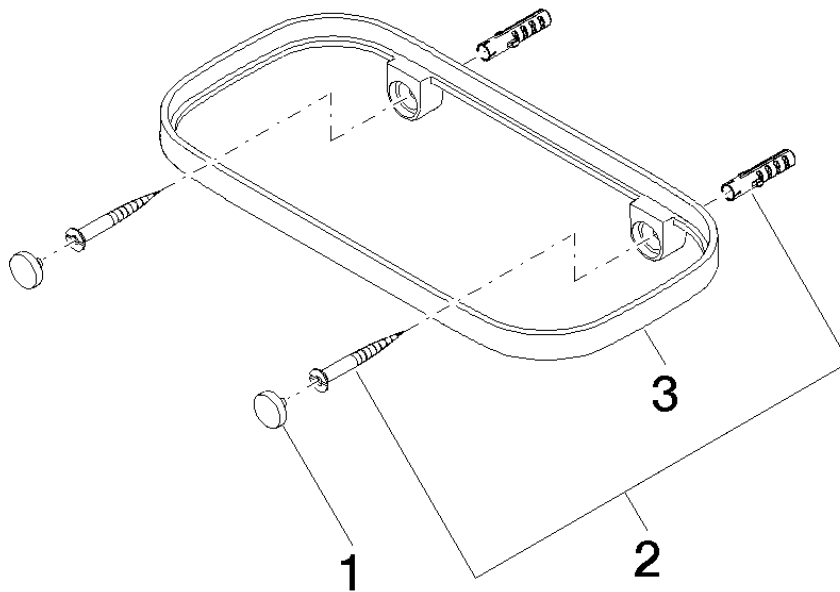

83 481 970

- largeur 200 mm
- hauteur 26 mm
- saillie 100 mm
- sans grille

S'adapte aux gammes suivantes : IMO,
TARA, LISSÉ, META

	Platine	83 481 970-08
	Chrome	83 481 970-00
	Platine brossé	83 481 970-06
	Dark Chrome	83 481 970-19
	Or clair	83 481 970-26
	Or clair brossé	83 481 970-27
	Laiton brossé (Or 23cts)	83 481 970-28
	Noir mat	83 481 970-33
	Bronze brossé	83 481 970-42
	Champagne brossé (Or 22cts)	83 481 970-46
	Champagne (Or 22cts)	83 481 970-47
	Chrome brossé	83 481 970-93
	Dark Platinum brossé	83 481 970-99

Accessoires requis

Grille - taupe	82 481 970-53
•grilles en plastique	

83 481 970

mm [inches]

83 481 970

Les pièces pour les
autres finitions
peuvent être
trouvées ici : Chrome

Liste des pièces de rechange

N°	Article Numéro	Désignation	Fréquence de montage	Délai de livraison
1	90 30 30 520 00-08	set	1	40
2	05 30 31 002 00 90	set de fixation	1	2
3	08 17 97 577-08	patte de fixation	1	40