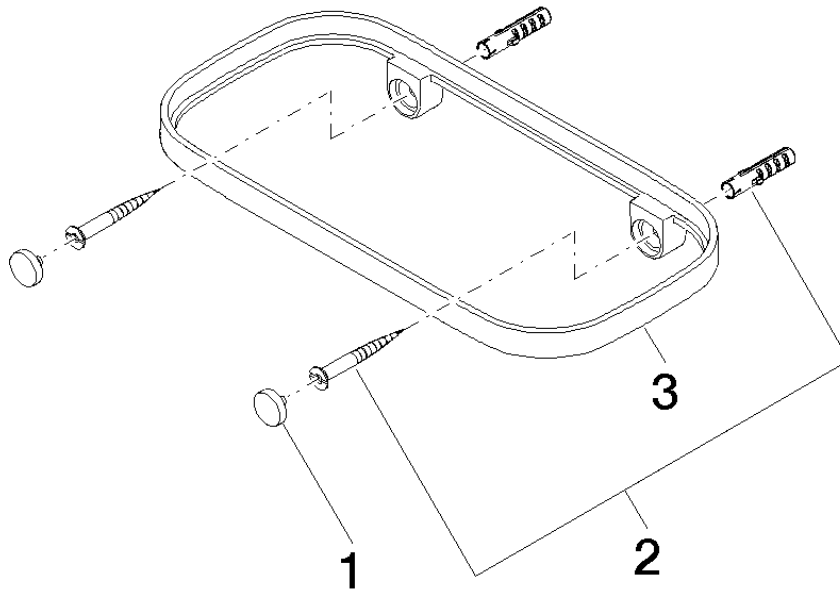

83 481 970

- largeur 200 mm
- hauteur 26 mm
- saillie 100 mm
- sans grille

S'adapte aux gammes suivantes : IMO,
TARA, LISSÉ, META

	Or clair	83 481 970-26
	Chrome	83 481 970-00
	Platine brossé	83 481 970-06
	Platine	83 481 970-08
	Dark Chrome	83 481 970-19
	Or clair brossé	83 481 970-27
	Laiton brossé (Or 23cts)	83 481 970-28
	Noir mat	83 481 970-33
	Bronze brossé	83 481 970-42
	Champagne brossé (Or 22cts)	83 481 970-46
	Champagne (Or 22cts)	83 481 970-47
	Chrome brossé	83 481 970-93
	Dark Platinum brossé	83 481 970-99

83 481 970

mm [inches]

83 481 970

Les pièces pour les autres finitions peuvent être trouvées ici : Chrome

Liste des pièces de rechange

N°	Article Numéro	Désignation	Fréquence de montage	Délai de livraison
1	90 30 30 520 00-26	set	1	30
2	05 30 31 002 00 90	set de fixation	1	2
3	08 17 97 577-26	patte de fixation	1	60