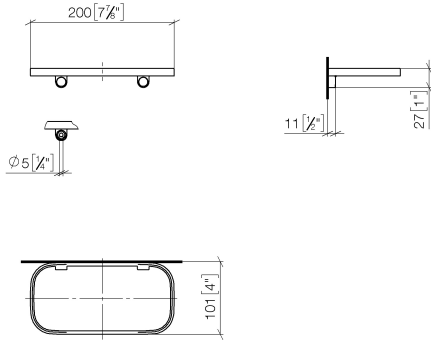

83 481 970

- largeur 200 mm
- hauteur 26 mm
- saillie 100 mm
- sans grille

S'adapte aux gammes suivantes : IMO,
TARA, LISSÉ, META

	Or clair	83 481 970-26
	Chrome	83 481 970-00
	Platine brossé	83 481 970-06
	Platine	83 481 970-08
	Dark Chrome	83 481 970-19
	Or clair brossé	83 481 970-27
	Laiton brossé (Or 23cts)	83 481 970-28
	Noir mat	83 481 970-33
	Bronze brossé	83 481 970-42
	Champagne brossé (Or 22cts)	83 481 970-46
	Champagne (Or 22cts)	83 481 970-47
	Chrome brossé	83 481 970-93
	Dark Platinum brossé	83 481 970-99

83 481 970

mm [inches]

83 481 970

Les pièces pour les autres finitions peuvent être trouvées ici : Chrome

Liste des pièces de rechange

N°	Article Numéro	Désignation	Fréquence de montage	Délai de livraison
1	90 30 30 520 00-26	set	1	30
2	05 30 31 002 00 90	set de fixation	1	2
3	08 17 97 577-26	patte de fixation	1	60