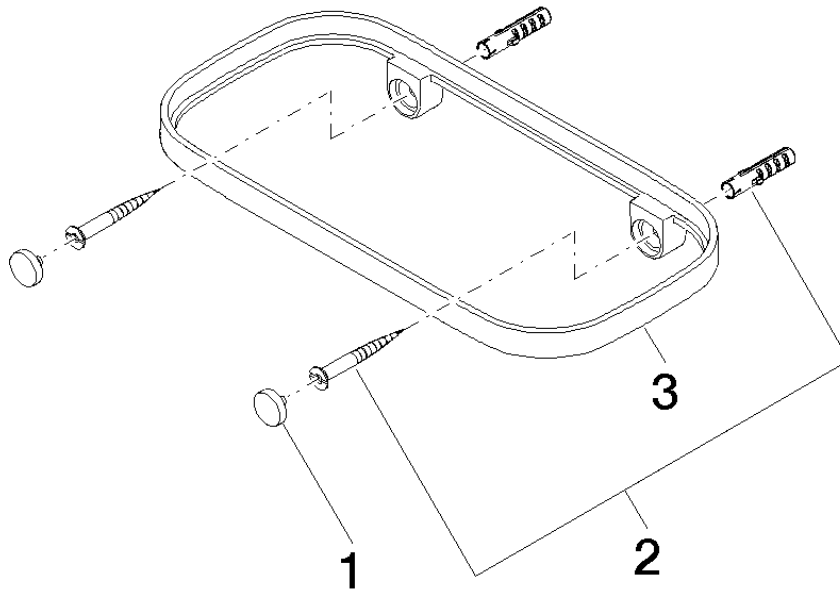

Tablette murale - Laiton brossé (Or 23cts)

IMO

83 481 970

- largeur 200 mm
- hauteur 26 mm
- saillie 100 mm
- sans grille

S'adapte aux gammes suivantes : IMO,
TARA, LISSÉ, META

	Laiton brossé (Or 23cts)	83 481 970-28
	Chrome	83 481 970-00
	Platine brossé	83 481 970-06
	Platine	83 481 970-08
	Dark Chrome	83 481 970-19
	Or clair	83 481 970-26
	Or clair brossé	83 481 970-27
	Noir mat	83 481 970-33
	Bronze brossé	83 481 970-42
	Champagne brossé (Or 22cts)	83 481 970-46
	Champagne (Or 22cts)	83 481 970-47
	Chrome brossé	83 481 970-93
	Dark Platinum brossé	83 481 970-99

Accessoires requis

Grille - taupe 82 481 970-53
•grilles en plastique

83 481 970

mm [inches]

83 481 970

Les pièces pour les autres finitions peuvent être trouvées ici : Chrome

Liste des pièces de rechange

N°	Article Numéro	Désignation	Fréquence de montage	Délai de livraison
1	90 30 30 520 00-28	set	1	20
2	05 30 31 002 00 90	set de fixation	1	2
3	08 17 97 577-28	patte de fixation	1	20