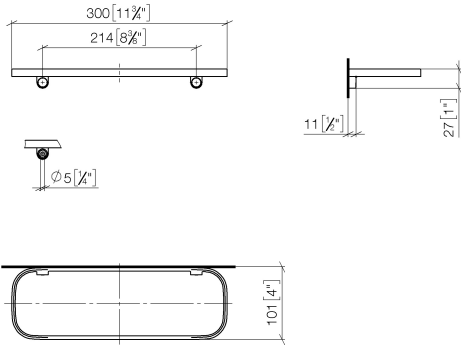

83 482 970

- largeur 300 mm
- hauteur 26 mm
- saillie 100 mm
- sans grille

S'adapte aux gammes suivantes : TARA, LISSÉ, META

	Dark Chrome	83 482 970-19
	Chrome	83 482 970-00
	Platine brossé	83 482 970-06
	Platine	83 482 970-08
	Or clair	83 482 970-26
	Or clair brossé	83 482 970-27
	Laiton brossé (Or 23cts)	83 482 970-28
	Noir mat	83 482 970-33
	Bronze brossé	83 482 970-42
	Champagne brossé (Or 22cts)	83 482 970-46
	Champagne (Or 22cts)	83 482 970-47
	Chrome brossé	83 482 970-93
	Dark Platinum brossé	83 482 970-99

Accessoires requis

Grille - taupe	82 482 970-53
•grilles en plastique	

83 482 970

mm [inches]

83 482 970

Les pièces pour les
autres finitions
peuvent être
trouvées ici : Chrome