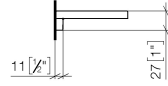

83 482 970

- largeur 300 mm
- hauteur 26 mm
- saillie 100 mm
- sans grille

S'adapte aux gammes suivantes : TARA,
LISSÉ, META

	Or clair	83 482 970-26
	Chrome	83 482 970-00
	Platine brossé	83 482 970-06
	Platine	83 482 970-08
	Dark Chrome	83 482 970-19
	Or clair brossé	83 482 970-27
	Laiton brossé (Or 23cts)	83 482 970-28
	Noir mat	83 482 970-33
	Bronze brossé	83 482 970-42
	Champagne brossé (Or 22cts)	83 482 970-46
	Champagne (Or 22cts)	83 482 970-47
	Chrome brossé	83 482 970-93
	Dark Platinum brossé	83 482 970-99

83 482 970

mm [inches]

83 482 970

Les pièces pour les autres finitions peuvent être trouvées ici : [Chrome](#)

Liste des pièces de rechange

N°	Article Numéro	Désignation	Fréquence de montage	Délai de livraison
1	90 30 30 520 00-26	set	1	30
2	05 30 31 002 00 90	set de fixation	1	2
3	08 17 97 578-26	patte de fixation	1	60