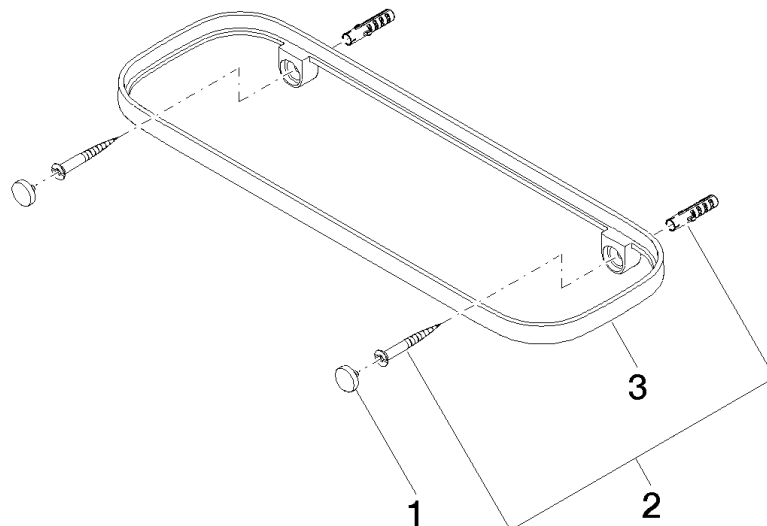

83 482 970

- largeur 300 mm
- hauteur 26 mm
- saillie 100 mm
- sans grille

S'adapte aux gammes suivantes : TARA,
LISSÉ, META

	Or clair	83 482 970-26
	Chrome	83 482 970-00
	Platine brossé	83 482 970-06
	Platine	83 482 970-08
	Dark Chrome	83 482 970-19
	Or clair brossé	83 482 970-27
	Laiton brossé (Or 23cts)	83 482 970-28
	Noir mat	83 482 970-33
	Bronze brossé	83 482 970-42
	Champagne brossé (Or 22cts)	83 482 970-46
	Champagne (Or 22cts)	83 482 970-47
	Chrome brossé	83 482 970-93
	Dark Platinum brossé	83 482 970-99

83 482 970

mm [inches]

83 482 970

Les pièces pour les autres finitions peuvent être trouvées ici : [Chrome](#)

Liste des pièces de rechange

N°	Article Numéro	Désignation	Fréquence de montage	Délai de livraison
1	90 30 30 520 00-26	set	1	30
2	05 30 31 002 00 90	set de fixation	1	2
3	08 17 97 578-26	patte de fixation	1	60