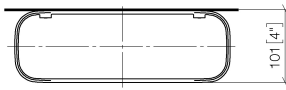

83 482 970

- largeur 300 mm
- hauteur 26 mm
- saillie 100 mm
- sans grille

S'adapte aux gammes suivantes : TARA,
LISSÉ, META

	Or clair	83 482 970-26
	Chrome	83 482 970-00
	Platine brossé	83 482 970-06
	Platine	83 482 970-08
	Dark Chrome	83 482 970-19
	Or clair brossé	83 482 970-27
	Laiton brossé (Or 23cts)	83 482 970-28
	Noir mat	83 482 970-33
	Bronze brossé	83 482 970-42
	Champagne brossé (Or 22cts)	83 482 970-46
	Champagne (Or 22cts)	83 482 970-47
	Chrome brossé	83 482 970-93
	Dark Platinum brossé	83 482 970-99

83 482 970

mm [inches]

83 482 970

Les pièces pour les autres finitions peuvent être trouvées ici : [Chrome](#)

Liste des pièces de rechange

N°	Article Numéro	Désignation	Fréquence de montage	Délai de livraison
1	90 30 30 520 00-26	set	1	30
2	05 30 31 002 00 90	set de fixation	1	2
3	08 17 97 578-26	patte de fixation	1	60