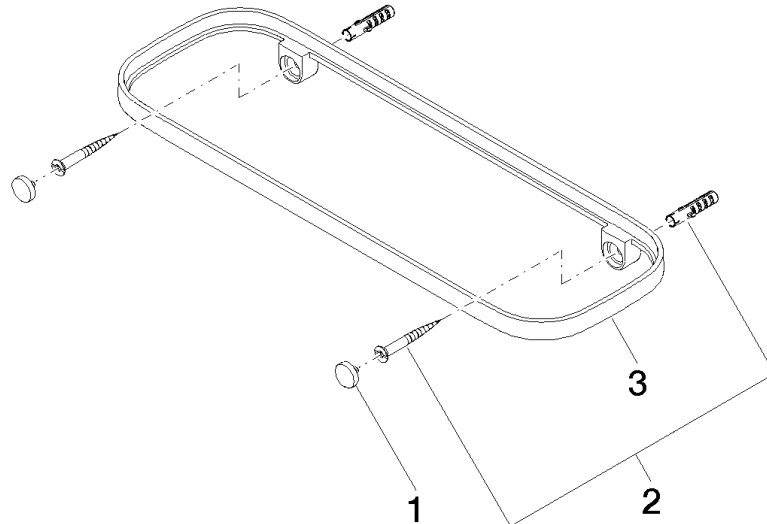

83 482 970

- largeur 300 mm
- hauteur 26 mm
- saillie 100 mm
- sans grille

S'adapte aux gammes suivantes : TARA,
LISSÉ, META

	Noir mat	83 482 970-33
	Chrome	83 482 970-00
	Platine brossé	83 482 970-06
	Platine	83 482 970-08
	Dark Chrome	83 482 970-19
	Or clair	83 482 970-26
	Or clair brossé	83 482 970-27
	Laiton brossé (Or 23cts)	83 482 970-28
	Bronze brossé	83 482 970-42
	Champagne brossé (Or 22cts)	83 482 970-46
	Champagne (Or 22cts)	83 482 970-47
	Chrome brossé	83 482 970-93
	Dark Platinum brossé	83 482 970-99

83 482 970

mm [inches]

83 482 970

Les pièces pour les autres finitions peuvent être trouvées ici : [Chrome](#)

Liste des pièces de rechange

N°	Article Numéro	Désignation	Fréquence de montage	Délai de livraison
1	90 30 30 520 00-33	set	1	-
La pièce de rechange ne peut plus être commandée, veuillez commander l'article de remplacement				
2	05 30 31 002 00 90	set de fixation	1	2
3	08 17 97 578-33	patte de fixation	1	30