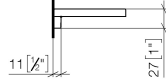

83 482 970

- largeur 300 mm
- hauteur 26 mm
- saillie 100 mm
- sans grille

S'adapte aux gammes suivantes : TARA,
LISSÉ, META

	Noir mat	83 482 970-33
	Chrome	83 482 970-00
	Platine brossé	83 482 970-06
	Platine	83 482 970-08
	Dark Chrome	83 482 970-19
	Or clair	83 482 970-26
	Or clair brossé	83 482 970-27
	Laiton brossé (Or 23cts)	83 482 970-28
	Bronze brossé	83 482 970-42
	Champagne brossé (Or 22cts)	83 482 970-46
	Champagne (Or 22cts)	83 482 970-47
	Chrome brossé	83 482 970-93
	Dark Platinum brossé	83 482 970-99

83 482 970

mm [inches]

83 482 970

Les pièces pour les autres finitions peuvent être trouvées ici : [Chrome](#)

Liste des pièces de rechange

N°	Article Numéro	Désignation	Fréquence de montage	Délai de livraison
1	90 30 30 520 00-33	set	1	-
La pièce de rechange ne peut plus être commandée, veuillez commander l'article de remplacement				
2	05 30 31 002 00 90	set de fixation	1	2
3	08 17 97 578-33	patte de fixation	1	30