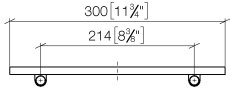

83 482 970

- largeur 300 mm
- hauteur 26 mm
- saillie 100 mm
- sans grille

S'adapte aux gammes suivantes : TARA,
LISSÉ, META

	Noir mat	83 482 970-33
	Chrome	83 482 970-00
	Platine brossé	83 482 970-06
	Platine	83 482 970-08
	Dark Chrome	83 482 970-19
	Or clair	83 482 970-26
	Or clair brossé	83 482 970-27
	Laiton brossé (Or 23cts)	83 482 970-28
	Bronze brossé	83 482 970-42
	Champagne brossé (Or 22cts)	83 482 970-46
	Champagne (Or 22cts)	83 482 970-47
	Chrome brossé	83 482 970-93
	Dark Platinum brossé	83 482 970-99

83 482 970

mm [inches]

83 482 970

Les pièces pour les autres finitions peuvent être trouvées ici : [Chrome](#)

Liste des pièces de rechange

N°	Article Numéro	Désignation	Fréquence de montage	Délai de livraison
1	90 30 30 520 00-33	set	1	-
La pièce de rechange ne peut plus être commandée, veuillez commander l'article de remplacement				
2	05 30 31 002 00 90	set de fixation	1	2
3	08 17 97 578-33	patte de fixation	1	30