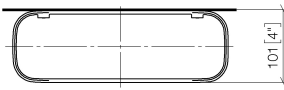

83 482 970

- largeur 300 mm
- hauteur 26 mm
- saillie 100 mm
- sans grille

S'adapte aux gammes suivantes : TARA,
LISSÉ, META

	Noir mat	83 482 970-33
	Chrome	83 482 970-00
	Platine brossé	83 482 970-06
	Platine	83 482 970-08
	Dark Chrome	83 482 970-19
	Or clair	83 482 970-26
	Or clair brossé	83 482 970-27
	Laiton brossé (Or 23cts)	83 482 970-28
	Bronze brossé	83 482 970-42
	Champagne brossé (Or 22cts)	83 482 970-46
	Champagne (Or 22cts)	83 482 970-47
	Chrome brossé	83 482 970-93
	Dark Platinum brossé	83 482 970-99

83 482 970

mm [inches]

83 482 970

Les pièces pour les autres finitions peuvent être trouvées ici : [Chrome](#)

Liste des pièces de rechange

N°	Article Numéro	Désignation	Fréquence de montage	Délai de livraison
1	90 30 30 520 00-33	set	1	-
La pièce de rechange ne peut plus être commandée, veuillez commander l'article de remplacement				
2	05 30 31 002 00 90	set de fixation	1	2
3	08 17 97 578-33	patte de fixation	1	30