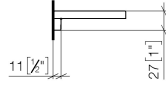

Accessoires requis

Grille - taupe	82 482 970-53
•grilles en plastique	

83 482 970

mm [inches]

83 482 970

Les pièces pour les autres finitions peuvent être trouvées ici : [Chrome](#)

Liste des pièces de rechange