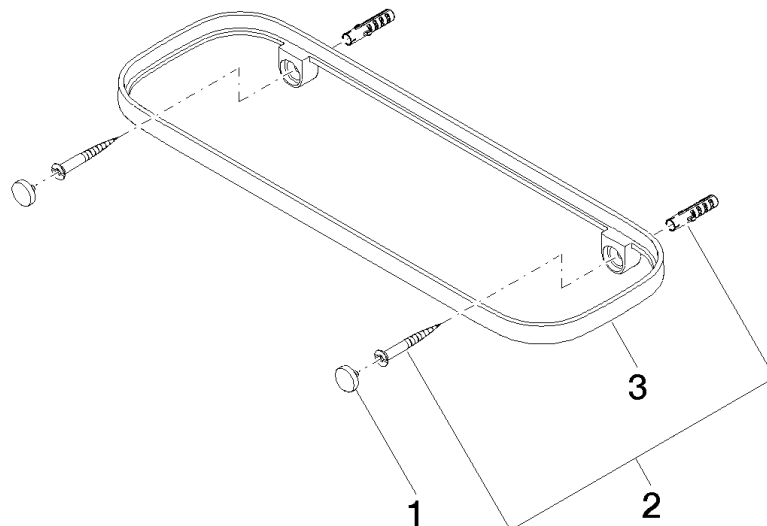

Accessoires requis

Grille - taupe	82 482 970-53
•grilles en plastique	

83 482 970

mm [inches]

83 482 970

Les pièces pour les autres finitions peuvent être trouvées ici : [Chrome](#)

Liste des pièces de rechange

N°	Article Numéro	Désignation	Fréquence de montage	Délai de livraison
1	90 30 30 520 00-46	set	1	30
2	05 30 31 002 00 90	set de fixation	1	2
3	08 17 97 578-46	patte de fixation	1	30