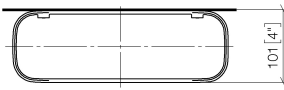

83 482 970

- largeur 300 mm
- hauteur 26 mm
- saillie 100 mm
- sans grille

S'adapte aux gammes suivantes : TARA, LISSÉ, META

	Champagne (Or 22cts)	83 482 970-47
	Chrome	83 482 970-00
	Platine brossé	83 482 970-06
	Platine	83 482 970-08
	Dark Chrome	83 482 970-19
	Or clair	83 482 970-26
	Or clair brossé	83 482 970-27
	Laiton brossé (Or 23cts)	83 482 970-28
	Noir mat	83 482 970-33
	Bronze brossé	83 482 970-42
	Champagne brossé (Or 22cts)	83 482 970-46
	Chrome brossé	83 482 970-93
	Dark Platinum brossé	83 482 970-99

Accessoires requis

Grille - taupe	82 482 970-53
•grilles en plastique	

83 482 970

mm [inches]

83 482 970

Les pièces pour les
autres finitions
peuvent être
trouvées ici : Chrome

Liste des pièces de rechange

N°	Article Numéro	Désignation	Fréquence de montage	Délai de livraison
1	90 30 30 520 00-47	set	1	30
2	05 30 31 002 00 90	set de fixation	1	2
3	08 17 97 578-47	patte de fixation	1	30