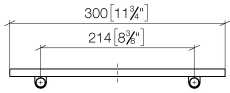

Accessoires requis

Grille - taupe	82 482 970-53
•grilles en plastique	

83 482 970

mm [inches]

83 482 970

Les pièces pour les
autres finitions
peuvent être
trouvées ici : Chrome

Liste des pièces de rechange

N°	Article Numéro	Désignation	Fréquence de montage	Délai de livraison
1	90 30 30 520 00-47	set	1	30
2	05 30 31 002 00 90	set de fixation	1	2
3	08 17 97 578-47	patte de fixation	1	30