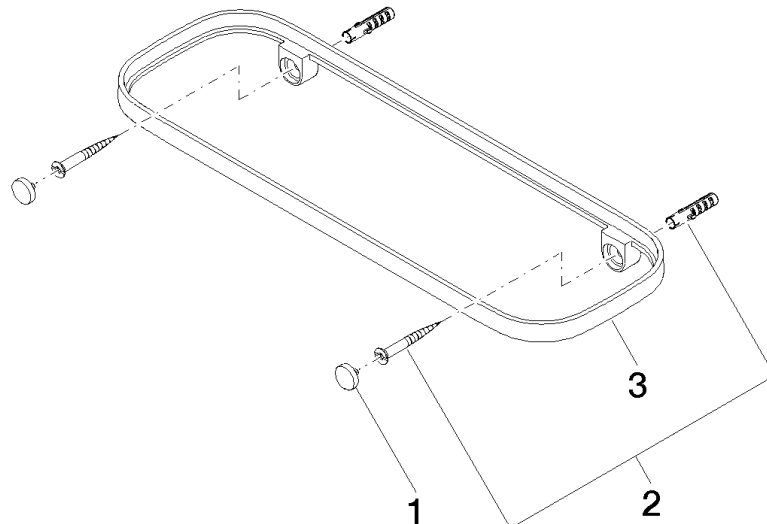

83 482 970

- largeur 300 mm
- hauteur 26 mm
- saillie 100 mm
- sans grille

S'adapte aux gammes suivantes : TARA, LISSÉ, META

	Champagne (Or 22cts)	83 482 970-47
	Chrome	83 482 970-00
	Platine brossé	83 482 970-06
	Platine	83 482 970-08
	Dark Chrome	83 482 970-19
	Or clair	83 482 970-26
	Or clair brossé	83 482 970-27
	Laiton brossé (Or 23cts)	83 482 970-28
	Noir mat	83 482 970-33
	Bronze brossé	83 482 970-42
	Champagne brossé (Or 22cts)	83 482 970-46
	Chrome brossé	83 482 970-93
	Dark Platinum brossé	83 482 970-99

Accessoires requis

Grille - taupe	82 482 970-53
•grilles en plastique	

83 482 970

mm [inches]

83 482 970

Les pièces pour les
autres finitions
peuvent être
trouvées ici : Chrome

Liste des pièces de rechange

N°	Article Numéro	Désignation	Fréquence de montage	Délai de livraison
1	90 30 30 520 00-47	set	1	30
2	05 30 31 002 00 90	set de fixation	1	2
3	08 17 97 578-47	patte de fixation	1	30