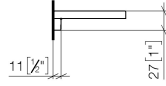

Accessoires requis

Grille - taupe	82 482 970-53
•grilles en plastique	

83 482 970

mm [inches]

83 482 970

Les pièces pour les
autres finitions
peuvent être
trouvées ici : Chrome

Liste des pièces de rechange

N°	Article Numéro	Désignation	Fréquence de montage	Délai de livraison
1	90 30 30 520 00-47	set	1	30
2	05 30 31 002 00 90	set de fixation	1	2
3	08 17 97 578-47	patte de fixation	1	30