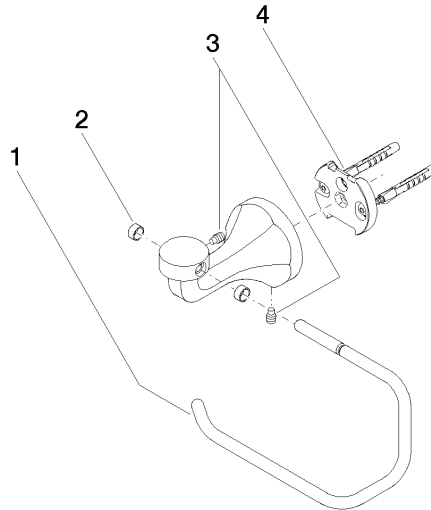

83 500 361

- largeur 145 mm
- hauteur 120 mm
- saillie 95 mm

	Platine	83 500 361-08
	Chrome	83 500 361-00
	Platine brossé	83 500 361-06
	Laiton (Or 23cts)	83 500 361-09
	Laiton brossé (Or 23cts)	83 500 361-28
	Dark Platinum brossé	83 500 361-99

83 500 361

mm [inches]

83 500 361

Version du produit de 7/3/2016

Les pièces pour les
autres finitions
peuvent être
trouvées ici : Chrome

83 500 361

Liste des pièces de rechange

Version du produit de 7/3/2016

N°	Article Numéro	Désignation	Fréquence de montage	Délai de livraison
	08 18 70 501-08	barre de soutien	6	40