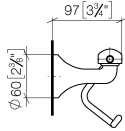

83 500 361

- largeur 145 mm
- hauteur 120 mm
- saillie 95 mm

	Platine	83 500 361-08
	Chrome	83 500 361-00
	Platine brossé	83 500 361-06
	Laiton (Or 23cts)	83 500 361-09
	Laiton brossé (Or 23cts)	83 500 361-28
	Dark Platinum brossé	83 500 361-99

83 500 361

mm [inches]

83 500 361

Version du produit de 7/3/2016

Les pièces pour les
autres finitions
peuvent être
trouvées ici : Chrome

83 500 361

Liste des pièces de rechange

Version du produit de 7/3/2016