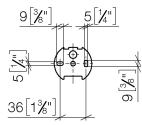

83 500 361

- largeur 145 mm
- hauteur 120 mm
- saillie 95 mm

	Platine	83 500 361-08
	Chrome	83 500 361-00
	Platine brossé	83 500 361-06
	Laiton (Or 23cts)	83 500 361-09
	Laiton brossé (Or 23cts)	83 500 361-28
	Dark Platinum brossé	83 500 361-99

83 500 361

mm [inches]

83 500 361

Version du produit de 7/3/2016

Les pièces pour les
autres finitions
peuvent être
trouvées ici : Chrome

83 500 361

Liste des pièces de rechange

Version du produit de 7/3/2016