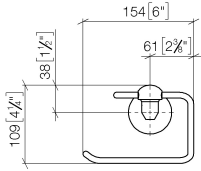

83 500 361

- largeur 145 mm
- hauteur 120 mm
- saillie 95 mm

	Platine	83 500 361-08
	Chrome	83 500 361-00
	Platine brossé	83 500 361-06
	Laiton (Or 23cts)	83 500 361-09
	Laiton brossé (Or 23cts)	83 500 361-28
	Dark Platinum brossé	83 500 361-99

83 500 361

mm [inches]

83 500 361

Version du produit de 7/3/2016

Les pièces pour les
autres finitions
peuvent être
trouvées ici : Chrome

83 500 361

Liste des pièces de rechange

Version du produit de 7/3/2016