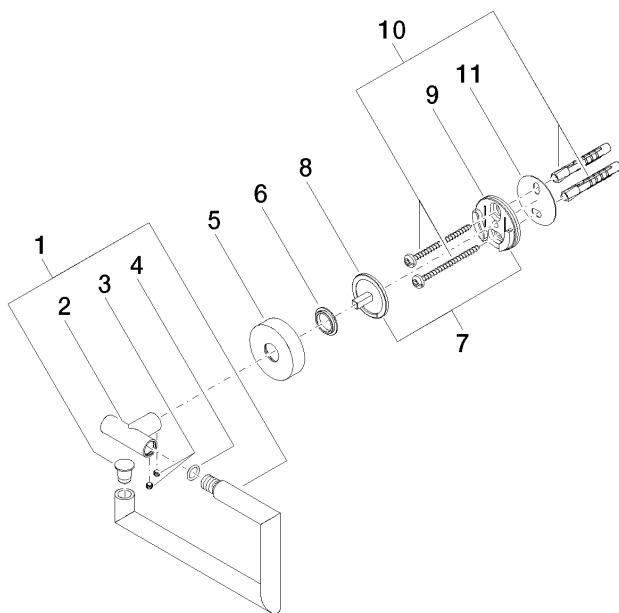

EDITION PRO Distributeur de papier sans couvercle - Chrome

83 500 626

- largeur 150 mm
- hauteur 95 mm
- rosace Ø 41 mm
- saillie 38 mm

	Chrome	83 500 626-00
	Noir mat	83 500 626-33
	Chrome brossé	83 500 626-93

EDITION PRO Distributeur de papier sans couvercle - Chrome

83 500 626

mm [inches]

EDITION PRO Distributeur de papier sans couvercle - Chrome

83 500 626

Les pièces pour les autres finitions peuvent être trouvées ici : Noir mat

Liste des pièces de rechange

N°	Article Numéro	Désignation	Fréquence de montage	Délai de livraison
1	90 28 22 626 00-00	patte de fixation	1	10
2	05 17 97 561 01-00	patte de fixation	1	10
3	90 31 11 038 00 90	tige	1	2
4	90 14 10 060 00 90	joint	1	2
5	08 27 97 500-00	rosace	1	10
6	08 30 11 516 90	anneau	1	2
7	05 17 97 501 01 90	set de fixation	1	2
8	08 17 97 559 90	patte de fixation	1	2
9	08 17 97 501 07	patte de fixation	1	2
10	05 30 31 025 00 90	set de fixation	1	2
11	05 30 11 519 00 90	rondelle	1	2