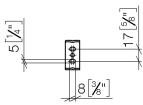

83 500 670

- largeur 166 mm
- hauteur 60 mm
- saillie 73 mm

| | | |
|---|----------------|---------------|
|  | Chrome | 83 500 670-00 |
|  | Platine brossé | 83 500 670-06 |
|  | Dark Chrome | 83 500 670-19 |
|  | Noir mat | 83 500 670-33 |
|  | Chrome brossé | 83 500 670-93 |

83 500 670

mm [inches]

83 500 670

Les pièces pour les autres finitions peuvent être trouvées ici : Platine brossé

Liste des pièces de rechange

| N° | Article Numéro | Désignation | Fréquence de montage | Délai de livraison |
|----|--------------------|-------------------|----------------------|--------------------|
| 1 | 05 17 20 736 00 90 | set de fixation | 1 | 2 |
| 2 | 09 31 11 049 90 | tige | 1 | 2 |
| 3 | 08 17 67 502-00 | patte de fixation | 1 | 10 |
| 4 | 04 31 11 113 00 90 | tige | 1 | 2 |
| 5 | 90 28 22 650 00-00 | patte de fixation | 1 | 10 |