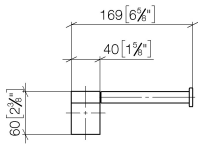

83 500 670

- largeur 166 mm
- hauteur 60 mm
- saillie 73 mm

| | | |
|---|----------------|---------------|
|  | Chrome | 83 500 670-00 |
|  | Platine brossé | 83 500 670-06 |
|  | Dark Chrome | 83 500 670-19 |
|  | Noir mat | 83 500 670-33 |
|  | Chrome brossé | 83 500 670-93 |

83 500 670

mm [inches]

83 500 670

Les pièces pour les autres finitions peuvent être trouvées ici : Platine brossé

Liste des pièces de rechange

| N° | Article Numéro | Désignation | Fréquence de montage | Délai de livraison |
|----|--------------------|-------------------|----------------------|--------------------|
| 1 | 05 17 20 736 00 90 | set de fixation | 1 | 2 |
| 2 | 09 31 11 049 90 | tige | 1 | 2 |
| 3 | 08 17 67 502-00 | patte de fixation | 1 | 10 |
| 4 | 04 31 11 113 00 90 | tige | 1 | 2 |
| 5 | 90 28 22 650 00-00 | patte de fixation | 1 | 10 |