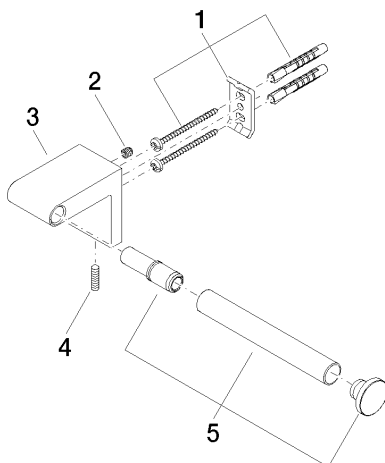

83 500 670

- largeur 166 mm
- hauteur 60 mm
- saillie 73 mm

| | | |
|---|----------------|---------------|
|  | Chrome | 83 500 670-00 |
|  | Platine brossé | 83 500 670-06 |
|  | Dark Chrome | 83 500 670-19 |
|  | Noir mat | 83 500 670-33 |
|  | Chrome brossé | 83 500 670-93 |

83 500 670

mm [inches]

83 500 670

Les pièces pour les autres finitions peuvent être trouvées ici : Platine brossé

Liste des pièces de rechange

| N° | Article Numéro | Désignation | Fréquence de montage | Délai de livraison |
|----|--------------------|-------------------|----------------------|--------------------|
| 1 | 05 17 20 736 00 90 | set de fixation | 1 | 2 |
| 2 | 09 31 11 049 90 | tige | 1 | 2 |
| 3 | 08 17 67 502-00 | patte de fixation | 1 | 10 |
| 4 | 04 31 11 113 00 90 | tige | 1 | 2 |
| 5 | 90 28 22 650 00-00 | patte de fixation | 1 | 10 |