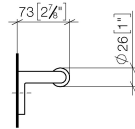

83 500 670

- largeur 166 mm
- hauteur 60 mm
- saillie 73 mm

| | | |
|---|----------------|---------------|
|  | Chrome | 83 500 670-00 |
|  | Platine brossé | 83 500 670-06 |
|  | Dark Chrome | 83 500 670-19 |
|  | Noir mat | 83 500 670-33 |
|  | Chrome brossé | 83 500 670-93 |

83 500 670

mm [inches]

83 500 670

Les pièces pour les autres finitions peuvent être trouvées ici : Platine brossé

Liste des pièces de rechange

| N° | Article Numéro | Désignation | Fréquence de montage | Délai de livraison |
|----|--------------------|-------------------|----------------------|--------------------|
| 1 | 05 17 20 736 00 90 | set de fixation | 1 | 2 |
| 2 | 09 31 11 049 90 | tige | 1 | 2 |
| 3 | 08 17 67 502-00 | patte de fixation | 1 | 10 |
| 4 | 04 31 11 113 00 90 | tige | 1 | 2 |
| 5 | 90 28 22 650 00-00 | patte de fixation | 1 | 10 |