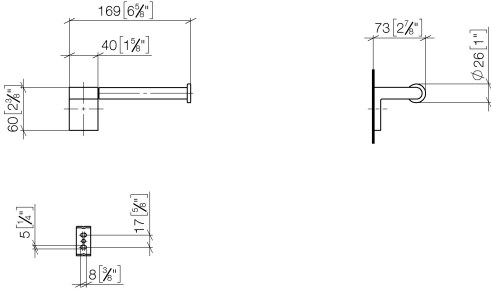

83 500 670

- largeur 166 mm
- hauteur 60 mm
- saillie 73 mm

	Noir mat	83 500 670-33
	Chrome	83 500 670-00
	Platine brossé	83 500 670-06
	Dark Chrome	83 500 670-19
	Chrome brossé	83 500 670-93

83 500 670

mm [inches]