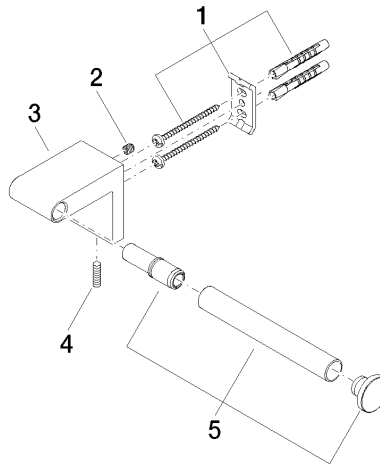

83 500 670

- largeur 166 mm
- hauteur 60 mm
- saillie 73 mm

	Noir mat	83 500 670-33
	Chrome	83 500 670-00
	Platine brossé	83 500 670-06
	Dark Chrome	83 500 670-19
	Chrome brossé	83 500 670-93

83 500 670

mm [inches]

83 500 670

Les pièces pour les
autres finitions
peuvent être
trouvées ici : Chrome

Liste des pièces de rechange