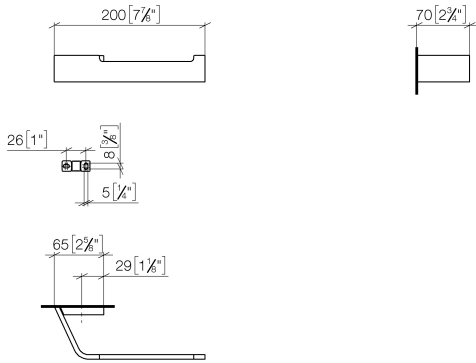

83 500 705

- largeur 200 mm
- hauteur 35 mm
- saillie 70 mm

	Platine brossé	83 500 705-06
	Chrome	83 500 705-00
	Dark Chrome	83 500 705-19
	Champagne brossé (Or 22cts)	83 500 705-46
	Champagne (Or 22cts)	83 500 705-47
	Dark Platinum brossé	83 500 705-99

83 500 705

mm [inches]

83 500 705

Version du produit de 3/9/2015

Les pièces pour les
autres finitions
peuvent être
trouvées ici : Chrome

CL.1 Distributeur de papier sans couvercle - Platine brossé

CL.1

83 500 705

Liste des pièces de rechange

Version du produit de 3/9/2015

N°	Article Numéro	Désignation	Fréquence de montage	Délai de livraison
	05 17 20 758 00 90	set de fixation	7	2