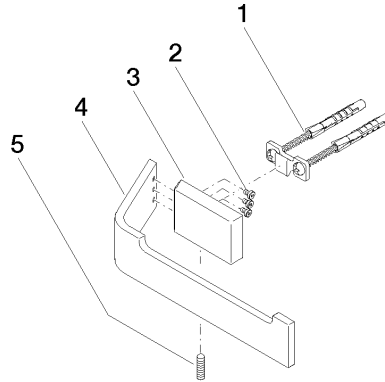

83 500 705

mm [inches]

83 500 705

Version du produit de 3/9/2015

Les pièces pour les
autres finitions
peuvent être
trouvées ici : Chrome

CL.1 Distributeur de papier sans couvercle - Platine brossé

CL.1

83 500 705

Liste des pièces de rechange

Version du produit de 3/9/2015

N°	Article Numéro	Désignation	Fréquence de montage	Délai de livraison
	05 17 20 758 00 90	set de fixation	7	2