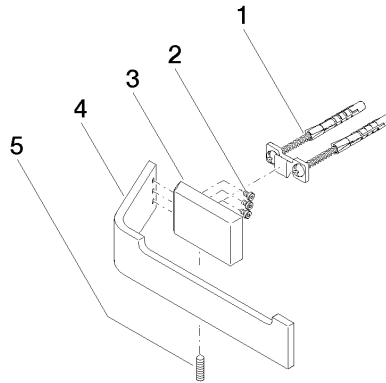

## CL.1 Distributeur de papier sans couvercle - Champagne brossé (Or 22cts)

83 500 705 Version du produit de 3/9/2015

- largeur 200 mm
- hauteur 35 mm
- saillie 70 mm

	Champagne brossé (Or 22cts)	83 500 705-46
	Chrome	83 500 705-00
	Platine brossé	83 500 705-06
	Dark Chrome	83 500 705-19
	Champagne (Or 22cts)	83 500 705-47
	Dark Platinum brossé	83 500 705-99

## CL.1 Distributeur de papier sans couvercle - Champagne brossé (Or 22cts)

---

83 500 705 Version du produit de 3/9/2015

mm [inches]

## CL.1 Distributeur de papier sans couvercle - Champagne brossé (Or 22cts)

83 500 705 Version du produit de 3/9/2015

Les pièces pour les  
autres finitions  
peuvent être  
trouvées ici : Chrome