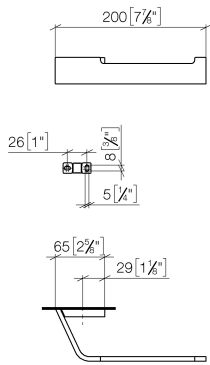

## CL.1 Distributeur de papier sans couvercle - Champagne brossé (Or 22cts)

83 500 705 Version du produit de 3/9/2015

- largeur 200 mm
- hauteur 35 mm
- saillie 70 mm

	Champagne brossé (Or 22cts)	83 500 705-46
	Chrome	83 500 705-00
	Platine brossé	83 500 705-06
	Dark Chrome	83 500 705-19
	Champagne (Or 22cts)	83 500 705-47
	Dark Platinum brossé	83 500 705-99

## CL.1 Distributeur de papier sans couvercle - Champagne brossé (Or 22cts)

---

83 500 705 Version du produit de 3/9/2015

mm [inches]

### Liste des pièces de rechange

N°	Article Numéro	Désignation	Fréquence de montage	Délai de livraison
1	05 17 20 758 00 90	set de fixation	1	2
2	09 30 30 191 90	vis	3	2
3	08 17 70 500-46	patte de fixation	1	60
4	08 17 70 553-46	patte de fixation	1	60
5	04 31 11 113 00 90	tige	1	2