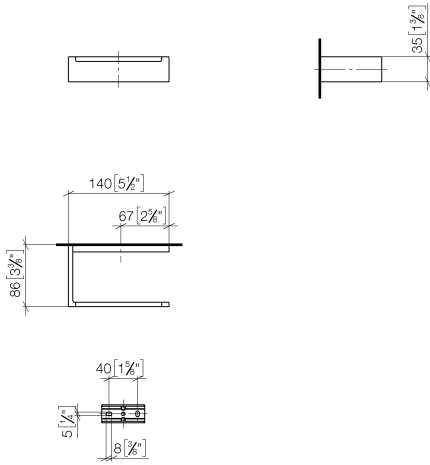

83 500 780

- largeur 140 mm
- hauteur 35 mm
- saillie 85 mm

S'adapte aux gammes suivantes : MEM,
CYO

	Chrome	83 500 780-00
	Platine brossé	83 500 780-06
	Platine	83 500 780-08
	Dark Chrome	83 500 780-19
	Laiton brossé (Or 23cts)	83 500 780-28
	Champagne brossé (Or 22cts)	83 500 780-46
	Champagne (Or 22cts)	83 500 780-47
	Dark Platinum brossé	83 500 780-99

83 500 780

mm [inches]

83 500 780

Les pièces pour les
autres finitions
peuvent être
trouvées ici : Platine
brossé

Liste des pièces de rechange

N°	Article Numéro	Désignation	Fréquence de montage	Délai de livraison
1	05 17 20 718 00 90	set de fixation	1	2
2	90 31 11 112 00 90	tige	1	2