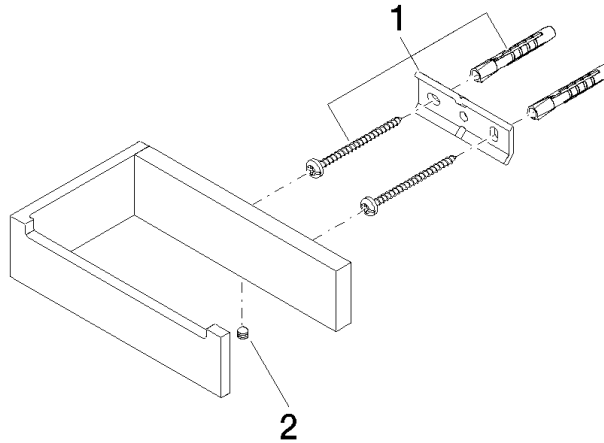

83 500 780

- largeur 140 mm
- hauteur 35 mm
- saillie 85 mm

S'adapte aux gammes suivantes : MEM,
CYO

	Chrome	83 500 780-00
	Platine brossé	83 500 780-06
	Platine	83 500 780-08
	Dark Chrome	83 500 780-19
	Laiton brossé (Or 23cts)	83 500 780-28
	Champagne brossé (Or 22cts)	83 500 780-46
	Champagne (Or 22cts)	83 500 780-47
	Dark Platinum brossé	83 500 780-99

83 500 780

mm [inches]

83 500 780

Les pièces pour les
autres finitions
peuvent être
trouvées ici : Platine
brossé

Liste des pièces de rechange

N°	Article Numéro	Désignation	Fréquence de montage	Délai de livraison
1	05 17 20 718 00 90	set de fixation	1	2
2	90 31 11 112 00 90	tige	1	2