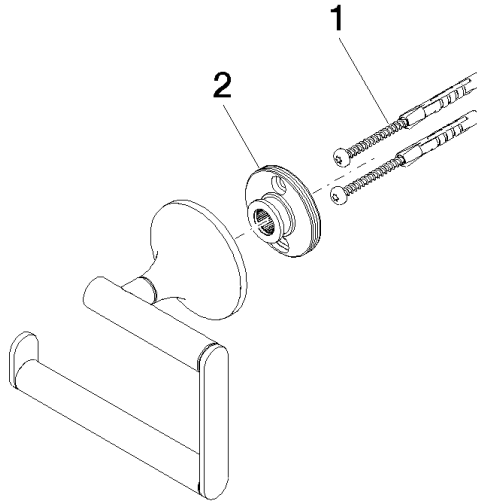

83 500 809

- largeur 130 mm
- hauteur 108 mm
- rosace Ø 60 mm
- saillie 63 mm

	Platine brossé	83 500 809-06
	Chrome	83 500 809-00
	Platine	83 500 809-08
	Dark Chrome	83 500 809-19
	Laiton brossé (Or 23cts)	83 500 809-28
	Bronze brossé	83 500 809-42
	Champagne brossé (Or 22cts)	83 500 809-46
	Champagne (Or 22cts)	83 500 809-47
	Dark Platinum brossé	83 500 809-99

83 500 809

mm [inches]

83 500 809

Les pièces pour les
autres finitions
peuvent être
trouvées ici : Chrome

83 500 809

Liste des pièces de rechange

N°	Article Numéro	Désignation	Fréquence de montage	Délai de livraison
	05 30 31 025 00 90	set de fixation	2	2