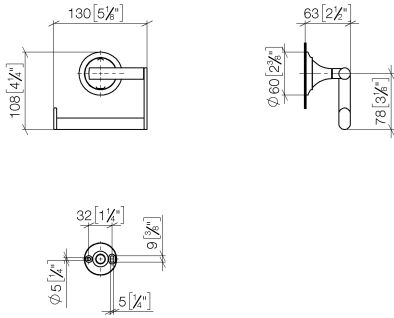

83 500 809

- largeur 130 mm
- hauteur 108 mm
- rosace Ø 60 mm
- saillie 63 mm

	Platine brossé	83 500 809-06
	Chrome	83 500 809-00
	Platine	83 500 809-08
	Dark Chrome	83 500 809-19
	Laiton brossé (Or 23cts)	83 500 809-28
	Bronze brossé	83 500 809-42
	Champagne brossé (Or 22cts)	83 500 809-46
	Champagne (Or 22cts)	83 500 809-47
	Dark Platinum brossé	83 500 809-99

83 500 809

mm [inches]

83 500 809

Les pièces pour les
autres finitions
peuvent être
trouvées ici : Chrome

83 500 809

Liste des pièces de rechange

N°	Article Numéro	Désignation	Fréquence de montage	Délai de livraison
	05 30 31 025 00 90	set de fixation	2	2