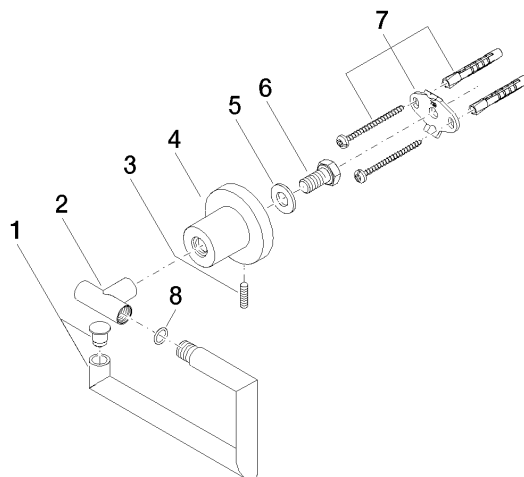

83 500 892

- largeur 152 mm
- hauteur 100 mm
- rosace Ø 55 mm
- saillie 72 mm

	Chrome	83 500 892-00
	Platine brossé	83 500 892-06
	Platine	83 500 892-08
	Dark Chrome	83 500 892-19
	Laiton brossé (Or 23cts)	83 500 892-28
	Noir mat	83 500 892-33
	Champagne brossé (Or 22cts)	83 500 892-46
	Champagne (Or 22cts)	83 500 892-47
	Chrome brossé	83 500 892-93
	Dark Platinum brossé	83 500 892-99

83 500 892

mm [inches]

83 500 892

Les pièces pour les autres finitions peuvent être trouvées ici : Platine brossé

Liste des pièces de rechange

N°	Article Numéro	Désignation	Fréquence de montage	Délai de livraison
1	90 28 22 640 00-00	patte de fixation	1	10
2	05 17 89 552 00-00	patte de fixation	1	10
3	04 31 11 113 00 90	tige	1	2
4	08 17 89 505-00	patte de fixation	1	10
5	09 30 11 046 90	rondelle	1	2
6	09 30 30 071 90	vis	1	2
7	05 17 20 739 00 90	set de fixation	1	2
8	09 14 10 042 90	joint	1	2