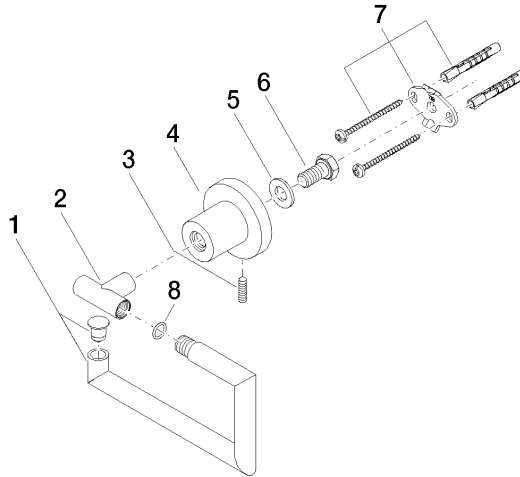

83 500 892

- largeur 152 mm
- hauteur 100 mm
- rosace Ø 55 mm
- saillie 72 mm

	Laiton brossé (Or 23cts)	83 500 892-28
	Chrome	83 500 892-00
	Platine brossé	83 500 892-06
	Platine	83 500 892-08
	Dark Chrome	83 500 892-19
	Noir mat	83 500 892-33
	Bronze brossé	83 500 892-42
	Champagne brossé (Or 22cts)	83 500 892-46
	Champagne (Or 22cts)	83 500 892-47
	Chrome brossé	83 500 892-93
	Dark Platinum brossé	83 500 892-99

83 500 892

mm [inches]

83 500 892

**Version du produit de 4/1/2024**

Les pièces pour les  
autres finitions  
peuvent être  
trouvées ici : Chrome

TARA Distributeur de papier sans couvercle - Laiton brossé (Or 23cts)

## Liste des pièces de rechange

Version du produit de 4/1/2024

N°	Article Numéro	Désignation	Fréquence de montage	Délai de livraison
	90 28 22 640 00-28	patte de fixation	8	20