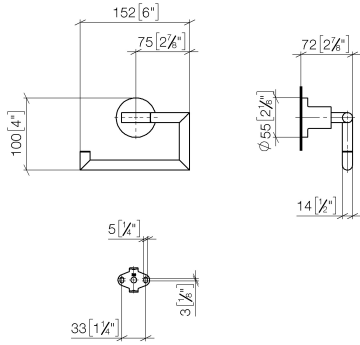

83 500 892

- largeur 152 mm
- hauteur 100 mm
- rosace Ø 55 mm
- saillie 72 mm

	Laiton brossé (Or 23cts)	83 500 892-28
	Chrome	83 500 892-00
	Platine brossé	83 500 892-06
	Platine	83 500 892-08
	Dark Chrome	83 500 892-19
	Noir mat	83 500 892-33
	Bronze brossé	83 500 892-42
	Champagne brossé (Or 22cts)	83 500 892-46
	Champagne (Or 22cts)	83 500 892-47
	Chrome brossé	83 500 892-93
	Dark Platinum brossé	83 500 892-99

83 500 892

mm [inches]

83 500 892

**Version du produit de 4/1/2024**

Les pièces pour les  
autres finitions  
peuvent être  
trouvées ici : Chrome

TARA Distributeur de papier sans couvercle - Laiton brossé (Or 23cts)

## Liste des pièces de rechange

Version du produit de 4/1/2024

N°	Article Numéro	Désignation	Fréquence de montage	Délai de livraison
	90 28 22 640 00-28	patte de fixation	8	20