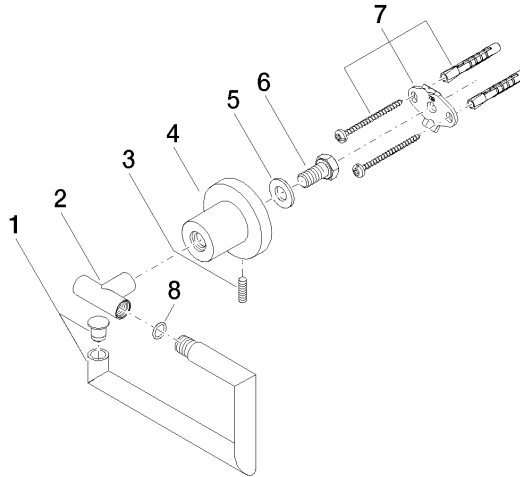

83 500 892

- largeur 152 mm
- hauteur 100 mm
- rosace Ø 55 mm
- saillie 72 mm

| | | |
|--|-----------------------------|---------------|
|  | Bronze brossé | 83 500 892-42 |
|  | Chrome | 83 500 892-00 |
|  | Platine brossé | 83 500 892-06 |
|  | Platine | 83 500 892-08 |
|  | Dark Chrome | 83 500 892-19 |
|  | Laiton brossé (Or 23cts) | 83 500 892-28 |
|  | Noir mat | 83 500 892-33 |
|  | Champagne brossé (Or 22cts) | 83 500 892-46 |
|  | Champagne (Or 22cts) | 83 500 892-47 |
|  | Chrome brossé | 83 500 892-93 |
|  | Dark Platinum brossé | 83 500 892-99 |

83 500 892

mm [inches]

83 500 892

Version du produit de 4/1/2024

Les pièces pour les
autres finitions
peuvent être
trouvées ici : Chrome

83 500 892

Liste des pièces de rechange

Version du produit de 4/1/2024

| N° | Article Numéro | Désignation | Fréquence de montage | Délai de livraison |
|----|--------------------|-------------------|----------------------|--------------------|
| | 90 28 22 640 00-42 | patte de fixation | 8 | 30 |