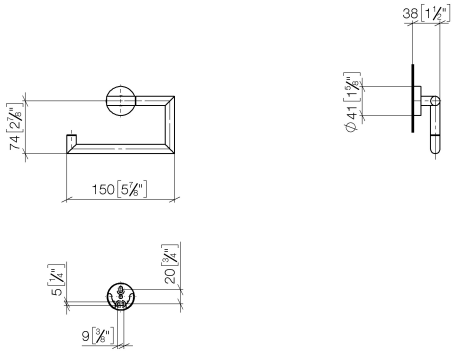

83 500 979

- largeur 150 mm
- hauteur 95 mm
- rosace Ø 40 mm
- saillie 40 mm

S'adapte aux gammes suivantes : LISSÉ,  
META

	Chrome	83 500 979-00
	Platine brossé	83 500 979-06
	Dark Chrome	83 500 979-19
	Or clair	83 500 979-26
	Or clair brossé	83 500 979-27
	Noir mat	83 500 979-33
	Bronze brossé	83 500 979-42
	Champagne brossé (Or 22cts)	83 500 979-46
	Champagne (Or 22cts)	83 500 979-47
	Chrome brossé	83 500 979-93
	Dark Platinum brossé	83 500 979-99

83 500 979

mm [inches]

83 500 979

Les pièces pour les autres finitions peuvent être trouvées ici : Platine brossé

### Liste des pièces de rechange

N°	Article Numéro	Désignation	Fréquence de montage	Délai de livraison
1	90 28 22 626 00-00	patte de fixation	1	10
2	05 17 97 561 01-00	patte de fixation	1	10
3	90 31 11 038 00 90	tige	2	2
4	90 14 10 060 00 90	joint	1	2
5	08 27 97 500-00	rosace	1	10
6	08 30 11 516 90	anneau	1	2
7	05 17 97 501 01 90	set de fixation	1	2
8	08 17 97 559 90	patte de fixation	1	2
9	08 17 97 501 07	patte de fixation	1	2
10	05 30 31 025 00 90	set de fixation	1	2
11	05 30 11 519 00 90	rondelle	1	2