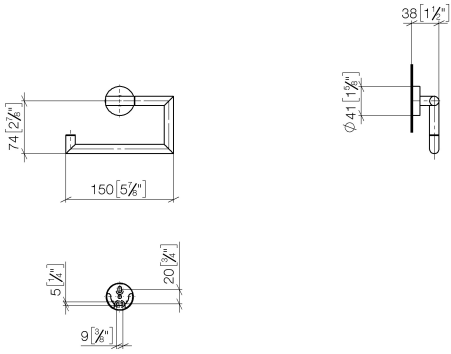

83 500 979

- largeur 150 mm
- hauteur 95 mm
- rosace Ø 40 mm
- saillie 40 mm

S'adapte aux gammes suivantes : LISSÉ,
META

	Bronze brossé	83 500 979-42
	Chrome	83 500 979-00
	Platine brossé	83 500 979-06
	Dark Chrome	83 500 979-19
	Or clair	83 500 979-26
	Or clair brossé	83 500 979-27
	Noir mat	83 500 979-33
	Champagne brossé (Or 22cts)	83 500 979-46
	Champagne (Or 22cts)	83 500 979-47
	Chrome brossé	83 500 979-93
	Dark Platinum brossé	83 500 979-99

83 500 979

mm [inches]

83 500 979

Version du produit de 7/1/2023

Les pièces pour les
autres finitions
peuvent être
trouvées ici : [Chrome](#)

83 500 979

Liste des pièces de rechange

Version du produit de 7/1/2023

N°	Article Numéro	Désignation	Fréquence de montage	Délai de livraison
	90 28 22 626 00-42	patte de fixation	12	30