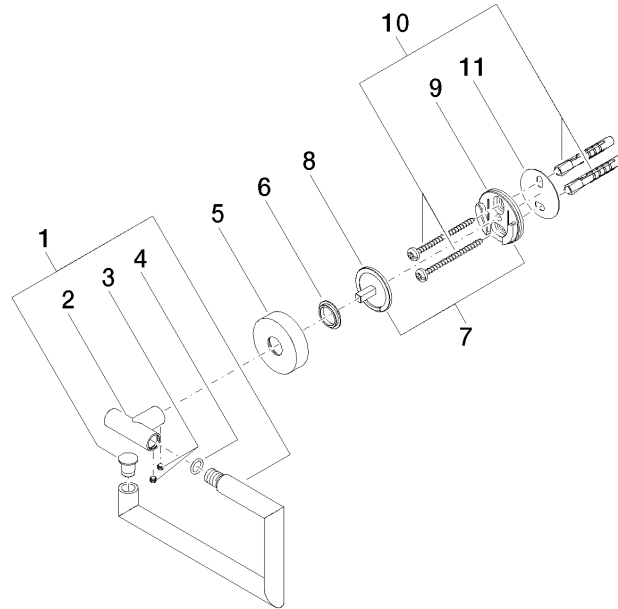

83 500 979

- largeur 150 mm
- hauteur 95 mm
- rosace Ø 40 mm
- saillie 40 mm

S'adapte aux gammes suivantes : LISSÉ,
META

	Bronze brossé	83 500 979-42
	Chrome	83 500 979-00
	Platine brossé	83 500 979-06
	Dark Chrome	83 500 979-19
	Or clair	83 500 979-26
	Or clair brossé	83 500 979-27
	Noir mat	83 500 979-33
	Champagne brossé (Or 22cts)	83 500 979-46
	Champagne (Or 22cts)	83 500 979-47
	Chrome brossé	83 500 979-93
	Dark Platinum brossé	83 500 979-99

83 500 979

mm [inches]

83 500 979

Version du produit de 7/1/2023

Les pièces pour les
autres finitions
peuvent être
trouvées ici : [Chrome](#)

83 500 979

Liste des pièces de rechange

Version du produit de 7/1/2023

N°	Article Numéro	Désignation	Fréquence de montage	Délai de livraison
	90 28 22 626 00-42	patte de fixation	12	30