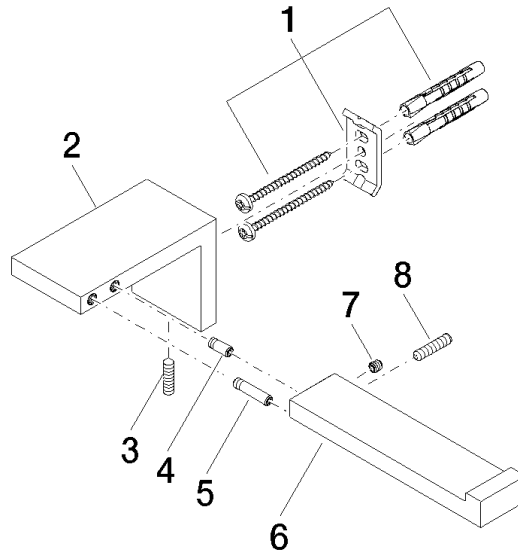

83 500 980

- largeur 175 mm
- hauteur 60 mm
- saillie 90 mm

	Dark Platinum brossé	83 500 980-99
	Chrome	83 500 980-00
	Platine brossé	83 500 980-06
	Platine	83 500 980-08
	Laiton brossé (Or 23cts)	83 500 980-28
	Noir mat	83 500 980-33

83 500 980

mm [inches]

83 500 980

Les pièces pour les
autres finitions
peuvent être
trouvées ici : [Chrome](#)

SYMETRICS Distributeur de papier sans couvercle - Dark Platinum brossé

IMO

83 500 980

Liste des pièces de rechange

N°	Article Numéro	Désignation	Fréquence de montage	Délai de livraison
	05 17 20 736 00 90	set de fixation	8	2