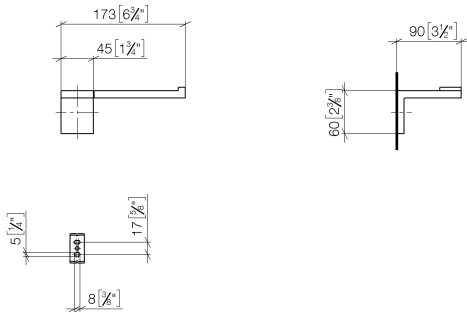

83 500 980

- largeur 175 mm
- hauteur 60 mm
- saillie 90 mm

	Dark Platinum brossé	83 500 980-99
	Chrome	83 500 980-00
	Platine brossé	83 500 980-06
	Platine	83 500 980-08
	Laiton brossé (Or 23cts)	83 500 980-28
	Noir mat	83 500 980-33

83 500 980

mm [inches]

83 500 980

Les pièces pour les
autres finitions
peuvent être
trouvées ici : [Chrome](#)

SYMETRICS Distributeur de papier sans couvercle - Dark Platinum brossé

IMO

83 500 980

Liste des pièces de rechange

N°	Article Numéro	Désignation	Fréquence de montage	Délai de livraison
	05 17 20 736 00 90	set de fixation	8	2