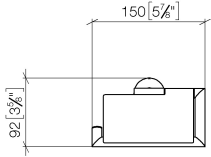

## EDITION PRO Distributeur de papier avec couvercle - Chrome brossé

---

83 510 626

- largeur 150 mm
- hauteur 95 mm
- rosace Ø 40 mm
- saillie 40 mm

	Chrome brossé	83 510 626-93
	Chrome	83 510 626-00
	Noir mat	83 510 626-33

# EDITION PRO Distributeur de papier avec couvercle - Chrome brossé

83 510 626

mm [inches]