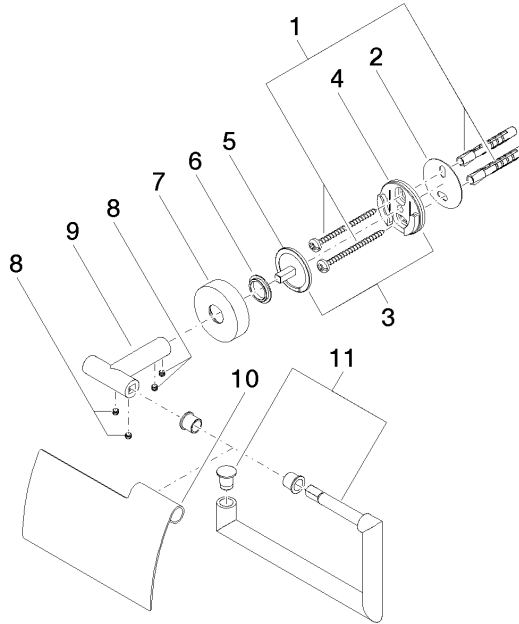

## EDITION PRO Distributeur de papier avec couvercle - Chrome brossé

---

83 510 626

- largeur 150 mm
- hauteur 95 mm
- rosace Ø 40 mm
- saillie 40 mm

	Chrome brossé	83 510 626-93
	Chrome	83 510 626-00
	Noir mat	83 510 626-33

# EDITION PRO Distributeur de papier avec couvercle - Chrome brossé

83 510 626

mm [inches]

## EDITION PRO Distributeur de papier avec couvercle - Chrome brossé

83 510 626

Les pièces pour les  
autres finitions  
peuvent être  
trouvées ici : Chrome

### Liste des pièces de rechange

N°	Article Numéro	Désignation	Fréquence de montage	Délai de livraison
	05 30 31 025 00 90	set de fixation	14	2