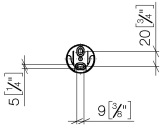

## EDITION PRO Distributeur de papier avec couvercle - Chrome brossé

---

83 510 626

- largeur 150 mm
- hauteur 95 mm
- rosace Ø 40 mm
- saillie 40 mm

	Chrome brossé	83 510 626-93
	Chrome	83 510 626-00
	Noir mat	83 510 626-33

# EDITION PRO Distributeur de papier avec couvercle - Chrome brossé

83 510 626

mm [inches]