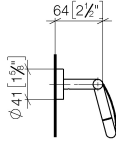

## EDITION PRO Distributeur de papier avec couvercle - Chrome brossé

---

83 510 626

- largeur 150 mm
- hauteur 95 mm
- rosace Ø 40 mm
- saillie 40 mm

	Chrome brossé	83 510 626-93
	Chrome	83 510 626-00
	Noir mat	83 510 626-33

# EDITION PRO Distributeur de papier avec couvercle - Chrome brossé

83 510 626

mm [inches]