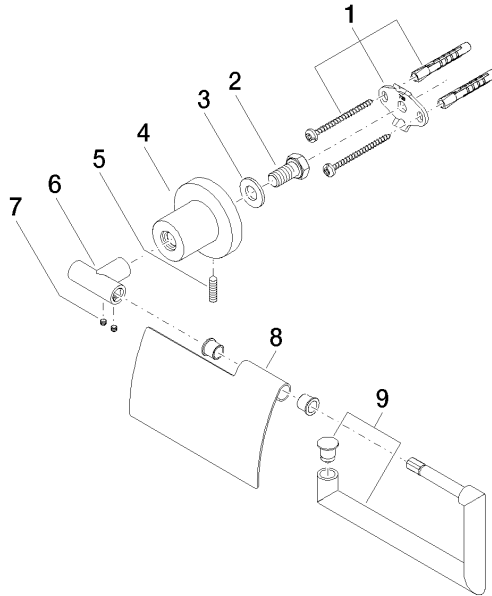

83 510 892

- largeur 152 mm
- hauteur 100 mm
- rosace Ø 55 mm
- saillie 77 mm

	Champagne brossé (Or 22cts)	83 510 892-46
	Chrome	83 510 892-00
	Platine brossé	83 510 892-06
	Platine	83 510 892-08
	Dark Chrome	83 510 892-19
	Laiton brossé (Or 23cts)	83 510 892-28
	Noir mat	83 510 892-33
	Bronze brossé	83 510 892-42
	Champagne (Or 22cts)	83 510 892-47
	Chrome brossé	83 510 892-93
	Dark Platinum brossé	83 510 892-99

83 510 892

mm [inches]

83 510 892

**Version du produit de 4/1/2024**

Les pièces pour les  
autres finitions  
peuvent être  
trouvées ici : [Chrome](#)

TARA Distributeur de papier avec couvercle - Champagne brossé (Or 22cts)

## Liste des pièces de rechange

Version du produit de 4/1/2024

N°	Article Numéro	Désignation	Fréquence de montage	Délai de livraison
	05 17 20 739 00 90	set de fixation	10	2