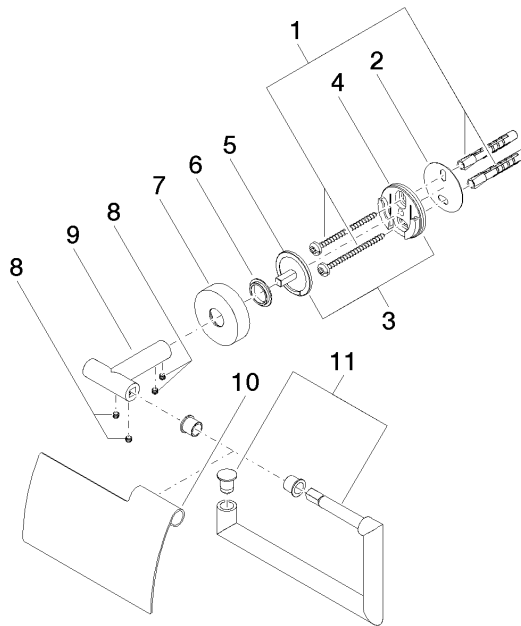

83 510 979

- largeur 150 mm
- hauteur 95 mm
- rosace Ø 40 mm
- saillie 40 mm

S'adapte aux gammes suivantes : LISSÉ,  
META

	Chrome	83 510 979-00
	Platine brossé	83 510 979-06
	Dark Chrome	83 510 979-19
	Or clair	83 510 979-26
	Or clair brossé	83 510 979-27
	Noir mat	83 510 979-33
	Bronze brossé	83 510 979-42
	Champagne brossé (Or 22cts)	83 510 979-46
	Champagne (Or 22cts)	83 510 979-47
	Chrome brossé	83 510 979-93
	Dark Platinum brossé	83 510 979-99

83 510 979

mm [inches]

83 510 979

Les pièces pour les autres finitions peuvent être trouvées ici : [Platine brossé](#)

### Liste des pièces de rechange

N°	Article Numéro	Désignation	Fréquence de montage	Délai de livraison
1	05 30 31 025 00 90	set de fixation	1	2
2	05 30 11 519 00 90	rondelle	1	2
3	05 17 97 501 01 90	set de fixation	1	2
4	08 17 97 501 07	patte de fixation	1	2
5	08 17 97 559 90	patte de fixation	1	2
6	08 30 11 516 90	anneau	1	2
7	08 27 97 500-00	rosace	1	10
8	90 31 11 038 00 90	tige	4	2
9	05 17 97 562 01-00	patte de fixation	1	10
10	08 11 02 514-00	couvercle	1	10
11	90 28 22 628 00-00	patte de fixation	1	10