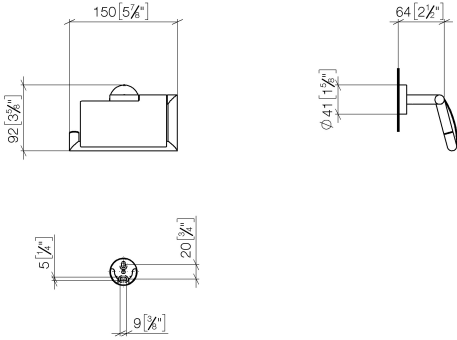

83 510 979

- largeur 150 mm
- hauteur 95 mm
- rosace Ø 40 mm
- saillie 40 mm

S'adapte aux gammes suivantes : LISSÉ,
META

	Noir mat	83 510 979-33
	Chrome	83 510 979-00
	Platine brossé	83 510 979-06
	Dark Chrome	83 510 979-19
	Or clair	83 510 979-26
	Or clair brossé	83 510 979-27
	Bronze brossé	83 510 979-42
	Champagne brossé (Or 22cts)	83 510 979-46
	Champagne (Or 22cts)	83 510 979-47
	Chrome brossé	83 510 979-93
	Dark Platinum brossé	83 510 979-99

83 510 979

mm [inches]

83 510 979

Version du produit de 7/1/2023

Les pièces pour les
autres finitions
peuvent être
trouvées ici : [Chrome](#)

83 510 979

Liste des pièces de rechange

Version du produit de 7/1/2023

N°	Article Numéro	Désignation	Fréquence de montage	Délai de livraison
	05 30 31 025 00 90	set de fixation	14	2