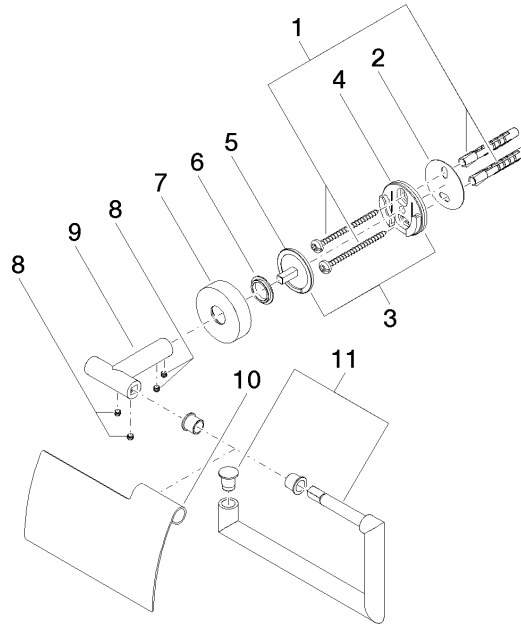

83 510 979

- largeur 150 mm
- hauteur 95 mm
- rosace Ø 40 mm
- saillie 40 mm

S'adapte aux gammes suivantes : LISSÉ,
META

	Noir mat	83 510 979-33
	Chrome	83 510 979-00
	Platine brossé	83 510 979-06
	Dark Chrome	83 510 979-19
	Or clair	83 510 979-26
	Or clair brossé	83 510 979-27
	Bronze brossé	83 510 979-42
	Champagne brossé (Or 22cts)	83 510 979-46
	Champagne (Or 22cts)	83 510 979-47
	Chrome brossé	83 510 979-93
	Dark Platinum brossé	83 510 979-99

83 510 979

mm [inches]

83 510 979

Version du produit de 7/1/2023

Les pièces pour les
autres finitions
peuvent être
trouvées ici : [Chrome](#)

83 510 979

Liste des pièces de rechange

Version du produit de 7/1/2023

N°	Article Numéro	Désignation	Fréquence de montage	Délai de livraison
	05 30 31 025 00 90	set de fixation	14	2