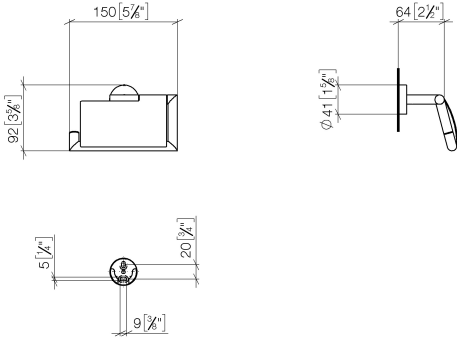

83 510 979

- largeur 150 mm
- hauteur 95 mm
- rosace Ø 40 mm
- saillie 40 mm

S'adapte aux gammes suivantes : LISSÉ,
META

	Chrome brossé	83 510 979-93
	Chrome	83 510 979-00
	Platine brossé	83 510 979-06
	Dark Chrome	83 510 979-19
	Or clair	83 510 979-26
	Or clair brossé	83 510 979-27
	Noir mat	83 510 979-33
	Bronze brossé	83 510 979-42
	Champagne brossé (Or 22cts)	83 510 979-46
	Champagne (Or 22cts)	83 510 979-47
	Dark Platinum brossé	83 510 979-99

83 510 979

mm [inches]

83 510 979

Version du produit de 7/1/2023

Les pièces pour les
autres finitions
peuvent être
trouvées ici : Chrome

83 510 979

Liste des pièces de rechange

Version du produit de 7/1/2023

N°	Article Numéro	Désignation	Fréquence de montage	Délai de livraison
	05 30 31 025 00 90	set de fixation	14	2