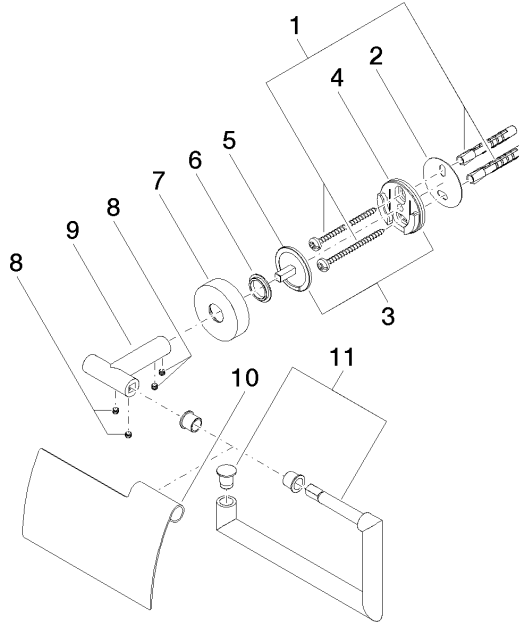

83 510 979

- largeur 150 mm
- hauteur 95 mm
- rosace Ø 40 mm
- saillie 40 mm

S'adapte aux gammes suivantes : LISSÉ,
META

	Chrome brossé	83 510 979-93
	Chrome	83 510 979-00
	Platine brossé	83 510 979-06
	Dark Chrome	83 510 979-19
	Or clair	83 510 979-26
	Or clair brossé	83 510 979-27
	Noir mat	83 510 979-33
	Bronze brossé	83 510 979-42
	Champagne brossé (Or 22cts)	83 510 979-46
	Champagne (Or 22cts)	83 510 979-47
	Dark Platinum brossé	83 510 979-99

83 510 979

mm [inches]

83 510 979

Version du produit de 7/1/2023

Les pièces pour les
autres finitions
peuvent être
trouvées ici : Chrome

83 510 979

Liste des pièces de rechange

Version du produit de 7/1/2023

N°	Article Numéro	Désignation	Fréquence de montage	Délai de livraison
	05 30 31 025 00 90	set de fixation	14	2