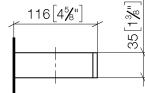

Support pour rouleau de réserve - Dark Chrome

83 590 780

- largeur 132 mm
- hauteur 35 mm
- saillie 116 mm

| | | |
|---|-----------------------------|---------------|
|  | Dark Chrome | 83 590 780-19 |
|  | Chrome | 83 590 780-00 |
|  | Platine brossé | 83 590 780-06 |
|  | Platine | 83 590 780-08 |
|  | Laiton brossé (Or 23cts) | 83 590 780-28 |
|  | Champagne brossé (Or 22cts) | 83 590 780-46 |
|  | Champagne (Or 22cts) | 83 590 780-47 |
|  | Dark Platinum brossé | 83 590 780-99 |

Support pour rouleau de réserve - Dark Chrome

83 590 780

mm [inches]

Support pour rouleau de réserve - Dark Chrome

83 590 780

Les pièces pour les
autres finitions
peuvent être
trouvées ici : [Chrome](#)