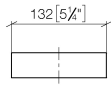

Support pour rouleau de réserve - Dark Chrome

83 590 780

- largeur 132 mm
- hauteur 35 mm
- saillie 116 mm

| | | |
|---|-----------------------------|---------------|
|  | Dark Chrome | 83 590 780-19 |
|  | Chrome | 83 590 780-00 |
|  | Platine brossé | 83 590 780-06 |
|  | Platine | 83 590 780-08 |
|  | Laiton brossé (Or 23cts) | 83 590 780-28 |
|  | Champagne brossé (Or 22cts) | 83 590 780-46 |
|  | Champagne (Or 22cts) | 83 590 780-47 |
|  | Dark Platinum brossé | 83 590 780-99 |

Support pour rouleau de réserve - Dark Chrome

83 590 780

mm [inches]

Support pour rouleau de réserve - Dark Chrome

83 590 780

Les pièces pour les
autres finitions
peuvent être
trouvées ici : [Chrome](#)