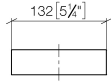

Support pour rouleau de réserve - Champagne brossé (Or 22cts)

83 590 780

- largeur 132 mm
- hauteur 35 mm
- saillie 116 mm

	Champagne brossé (Or 22cts)	83 590 780-46
	Chrome	83 590 780-00
	Platine brossé	83 590 780-06
	Platine	83 590 780-08
	Dark Chrome	83 590 780-19
	Laiton brossé (Or 23cts)	83 590 780-28
	Champagne (Or 22cts)	83 590 780-47
	Dark Platinum brossé	83 590 780-99

Support pour rouleau de réserve - Champagne brossé (Or 22cts)

83 590 780

mm [inches]

Support pour rouleau de réserve - Champagne brossé (Or 22cts)

83 590 780

Les pièces pour les
autres finitions
peuvent être
trouvées ici : Chrome