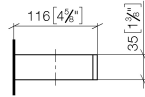

Support pour rouleau de réserve - Champagne brossé (Or 22cts)

83 590 780

- largeur 132 mm
- hauteur 35 mm
- saillie 116 mm

	Champagne brossé (Or 22cts)	83 590 780-46
	Chrome	83 590 780-00
	Platine brossé	83 590 780-06
	Platine	83 590 780-08
	Dark Chrome	83 590 780-19
	Laiton brossé (Or 23cts)	83 590 780-28
	Champagne (Or 22cts)	83 590 780-47
	Dark Platinum brossé	83 590 780-99

Support pour rouleau de réserve - Champagne brossé (Or 22cts)

83 590 780

mm [inches]

Support pour rouleau de réserve - Champagne brossé (Or 22cts)

83 590 780

Les pièces pour les
autres finitions
peuvent être
trouvées ici : Chrome