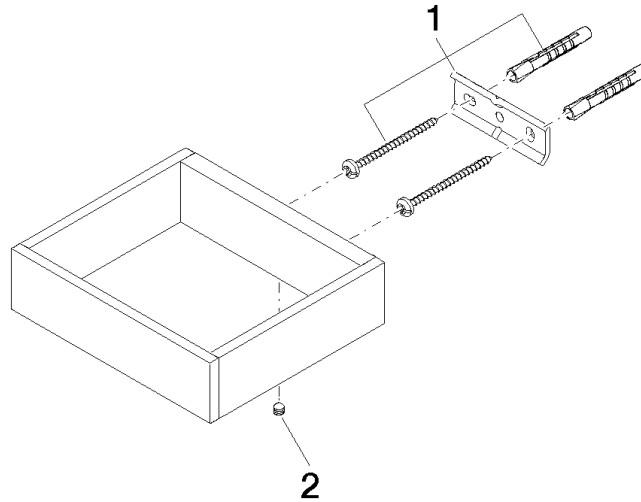

Support pour rouleau de réserve - Champagne brossé (Or 22cts)

83 590 780

- largeur 132 mm
- hauteur 35 mm
- saillie 116 mm

	Champagne brossé (Or 22cts)	83 590 780-46
	Chrome	83 590 780-00
	Platine brossé	83 590 780-06
	Platine	83 590 780-08
	Dark Chrome	83 590 780-19
	Laiton brossé (Or 23cts)	83 590 780-28
	Champagne (Or 22cts)	83 590 780-47
	Dark Platinum brossé	83 590 780-99

Support pour rouleau de réserve - Champagne brossé (Or 22cts)

83 590 780

mm [inches]

Support pour rouleau de réserve - Champagne brossé (Or 22cts)

83 590 780

Les pièces pour les
autres finitions
peuvent être
trouvées ici : Chrome