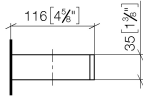

Support pour rouleau de réserve - Champagne (Or 22cts)

MEM

83 590 780

- largeur 132 mm
- hauteur 35 mm
- saillie 116 mm

S'adapte aux gammes suivantes : MEM,
CYO

	Champagne (Or 22cts)	83 590 780-47
	Chrome	83 590 780-00
	Platine brossé	83 590 780-06
	Platine	83 590 780-08
	Dark Chrome	83 590 780-19
	Laiton brossé (Or 23cts)	83 590 780-28
	Champagne brossé (Or 22cts)	83 590 780-46
	Dark Platinum brossé	83 590 780-99

83 590 780

mm [inches]

83 590 780

Les pièces pour les
autres finitions
peuvent être
trouvées ici : Chrome

Support pour rouleau de réserve - Champagne (Or 22cts)

MEM

83 590 780

Liste des pièces de rechange