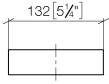

Support pour rouleau de réserve - Champagne (Or 22cts)

MEM

83 590 780

- largeur 132 mm
- hauteur 35 mm
- saillie 116 mm

S'adapte aux gammes suivantes : MEM,
CYO

	Champagne (Or 22cts)	83 590 780-47
	Chrome	83 590 780-00
	Platine brossé	83 590 780-06
	Platine	83 590 780-08
	Dark Chrome	83 590 780-19
	Laiton brossé (Or 23cts)	83 590 780-28
	Champagne brossé (Or 22cts)	83 590 780-46
	Dark Platinum brossé	83 590 780-99

83 590 780

mm [inches]

83 590 780

Les pièces pour les
autres finitions
peuvent être
trouvées ici : Chrome

Support pour rouleau de réserve - Champagne (Or 22cts)

MEM

83 590 780

Liste des pièces de rechange