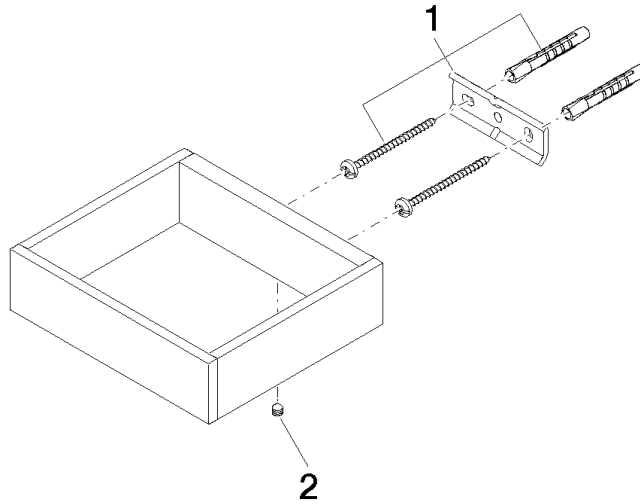

Support pour rouleau de réserve - Champagne (Or 22cts)

MEM

83 590 780

- largeur 132 mm
- hauteur 35 mm
- saillie 116 mm

S'adapte aux gammes suivantes : MEM,
CYO

	Champagne (Or 22cts)	83 590 780-47
	Chrome	83 590 780-00
	Platine brossé	83 590 780-06
	Platine	83 590 780-08
	Dark Chrome	83 590 780-19
	Laiton brossé (Or 23cts)	83 590 780-28
	Champagne brossé (Or 22cts)	83 590 780-46
	Dark Platinum brossé	83 590 780-99

83 590 780

mm [inches]

83 590 780

Les pièces pour les
autres finitions
peuvent être
trouvées ici : Chrome

Support pour rouleau de réserve - Champagne (Or 22cts)

MEM

83 590 780

Liste des pièces de rechange

N°	Article Numéro	Désignation	Fréquence de montage	Délai de livraison
	05 17 20 718 00 90	set de fixation	2	2