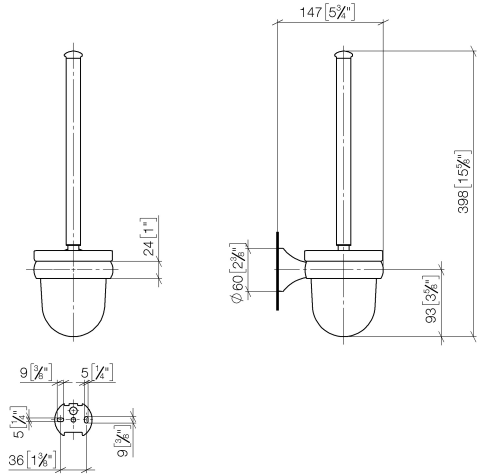

83 900 361

- coupe en cristal, mat
- tête de brosse, blanche
- largeur 110 mm
- hauteur 400 mm
- saillie 147 mm

| | | |
|---|--------------------------|---------------|
|  | Platine brossé | 83 900 361-06 |
|  | Chrome | 83 900 361-00 |
|  | Platine | 83 900 361-08 |
|  | Laiton (Or 23cts) | 83 900 361-09 |
|  | Laiton brossé (Or 23cts) | 83 900 361-28 |
|  | Dark Platinum brossé | 83 900 361-99 |

83 900 361

mm [inches]

83 900 361

Les pièces pour les
autres finitions
peuvent être
trouvées ici : Chrome

Liste des pièces de rechange

| N° | Article Numéro | Désignation | Fréquence de montage | Délai de livraison |
|----|--------------------|-----------------|----------------------|--------------------|
| 1 | 90 28 22 538 03-06 | poignée | 1 | 10 |
| 2 | 08 18 50 600 90 | brosse | 1 | 60 |
| 3 | 90 90 04 000 00 82 | verre | 1 | 2 |
| 4 | 04 31 11 140 00 90 | tige | 1 | 2 |
| 5 | 05 17 97 507 00 90 | set de fixation | 1 | 2 |