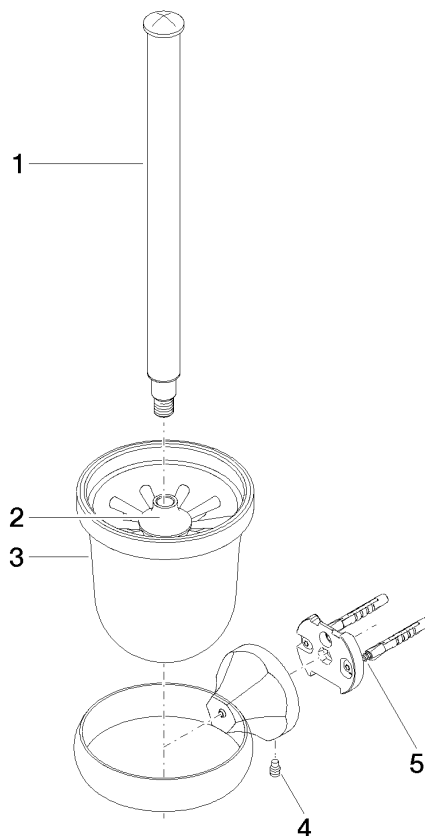

83 900 361

- coupe en cristal, mat
- tête de brosse, blanche
- largeur 110 mm
- hauteur 400 mm
- saillie 147 mm

| | | |
|---|--------------------------|---------------|
|  | Platine brossé | 83 900 361-06 |
|  | Chrome | 83 900 361-00 |
|  | Platine | 83 900 361-08 |
|  | Laiton (Or 23cts) | 83 900 361-09 |
|  | Laiton brossé (Or 23cts) | 83 900 361-28 |
|  | Dark Platinum brossé | 83 900 361-99 |

83 900 361

mm [inches]

83 900 361

Les pièces pour les
autres finitions
peuvent être
trouvées ici : Chrome

Liste des pièces de rechange

| N° | Article Numéro | Désignation | Fréquence de montage | Délai de livraison |
|----|--------------------|-----------------|----------------------|--------------------|
| 1 | 90 28 22 538 03-06 | poignée | 1 | 10 |
| 2 | 08 18 50 600 90 | brosse | 1 | 60 |
| 3 | 90 90 04 000 00 82 | verre | 1 | 2 |
| 4 | 04 31 11 140 00 90 | tige | 1 | 2 |
| 5 | 05 17 97 507 00 90 | set de fixation | 1 | 2 |