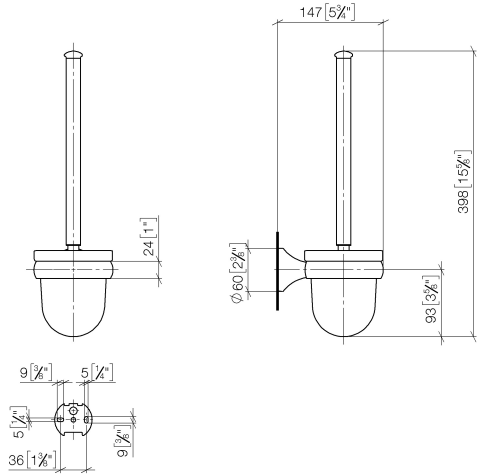

83 900 361

- coupe en cristal, mat
- tête de brosse, blanche
- largeur 110 mm
- hauteur 400 mm
- saillie 147 mm

	Laiton (Or 23cts)	83 900 361-09
	Chrome	83 900 361-00
	Platine brossé	83 900 361-06
	Platine	83 900 361-08
	Laiton brossé (Or 23cts)	83 900 361-28
	Dark Platinum brossé	83 900 361-99

83 900 361

mm [inches]

83 900 361

Les pièces pour les
autres finitions
peuvent être
trouvées ici : Chrome

Liste des pièces de rechange

N°	Article Numéro	Désignation	Fréquence de montage	Délai de livraison
1	90 28 22 538 03-09	poignée	1	40
2	08 18 50 600 90	brosse	1	60
3	90 90 04 000 00 82	verre	1	2
4	04 31 11 140 00 90	tige	1	2
5	05 17 97 507 00 90	set de fixation	1	2