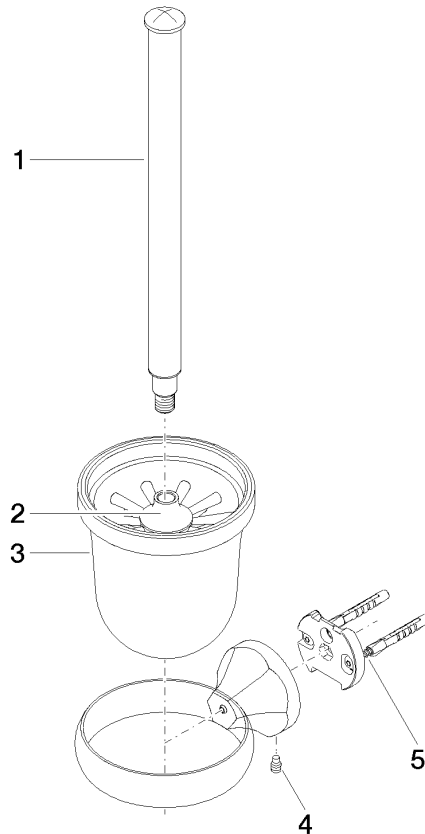

83 900 361

- coupe en cristal, mat
- tête de brosse, blanche
- largeur 110 mm
- hauteur 400 mm
- saillie 147 mm

	Laiton (Or 23cts)	83 900 361-09
	Chrome	83 900 361-00
	Platine brossé	83 900 361-06
	Platine	83 900 361-08
	Laiton brossé (Or 23cts)	83 900 361-28
	Dark Platinum brossé	83 900 361-99

83 900 361

mm [inches]

83 900 361

Les pièces pour les
autres finitions
peuvent être
trouvées ici : Chrome

Liste des pièces de rechange

N°	Article Numéro	Désignation	Fréquence de montage	Délai de livraison
1	90 28 22 538 03-09	poignée	1	40
2	08 18 50 600 90	brosse	1	60
3	90 90 04 000 00 82	verre	1	2
4	04 31 11 140 00 90	tige	1	2
5	05 17 97 507 00 90	set de fixation	1	2